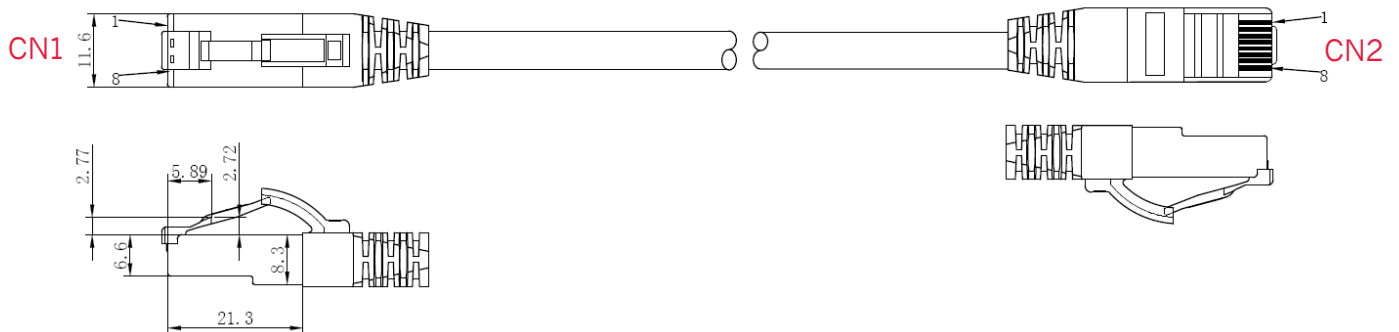

Cat.6A Patchkabel 2xRJ45 S/FTP AWG 27/7 BC LSZH
10Gbit geeignet

4 046725 359425

AnwendungsbereicheKennzeichnungTechnische Daten**Kabelspezifikationen**

Art	Rundes Kabel
Außendurchmesser	5,8 mm
Leitermaterial	Kupfer blank (AWG 27/7)
Schirmaufbau	S/FTP PiMF
Paarabschirmung	AL - beschichtete Kunststoff Verbundfolie
Gesamtschirm	Mg Geflecht
Außenmantel	LSZH nach IEC 60754-2 Raucharm nach IEC 61034
Betriebstemperatur	-10 °C bis +60 °C

Steckerspezifikationen

Bauform	RJ45 (8/8)
Pinbelegung	1:1 nach T568B
Steckergehäuse	Transparenter RJ45 Stecker
Kontaktfläche	3 µm goldbeschichtete Kontakte
Steckzyklen	>750
Steckverbinder Norm	IEC 60603-7-51

Cat.6A Patchkabel 2xRJ45 S/FTP AWG 27/7 BC LSZH 10Gbit geeignet

Verfügbare Varianten

Länge	Farbe
0,25 Meter	
0,5 Meter	
1,0 Meter	
1,5 Meter	
2,0 Meter	
3,0 Meter	
5,0 Meter	
7,5 Meter	
10,0 Meter	
15,0 Meter	
20,0 Meter	
25,0 Meter	
30,0 Meter	