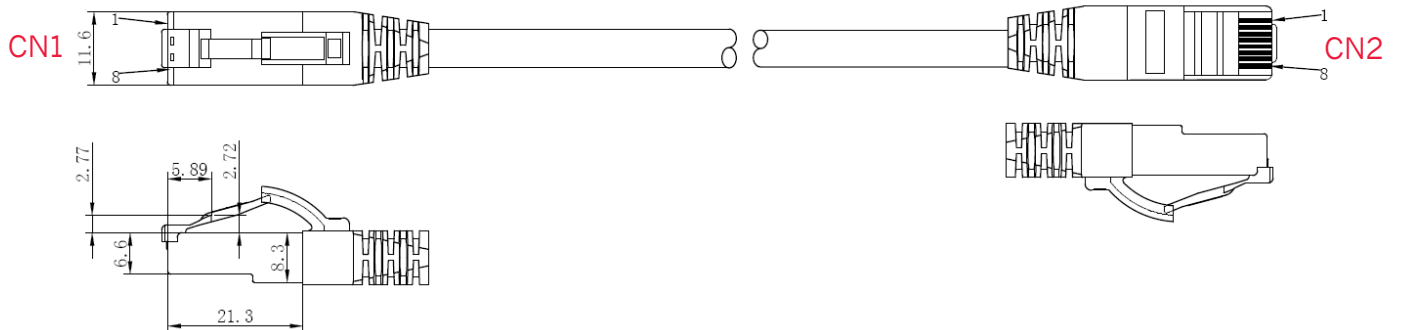

Cat.6A Patchkabel 2xRJ45 S/FTP AWG 27/7 BC LSZH 10Gbit geeignet

Verfügbare Varianten

Länge	Farbe
0,25 Meter	
0,5 Meter	
1,0 Meter	
1,5 Meter	
2,0 Meter	
3,0 Meter	
5,0 Meter	
7,5 Meter	
10,0 Meter	
15,0 Meter	
20,0 Meter	
25,0 Meter	
30,0 Meter