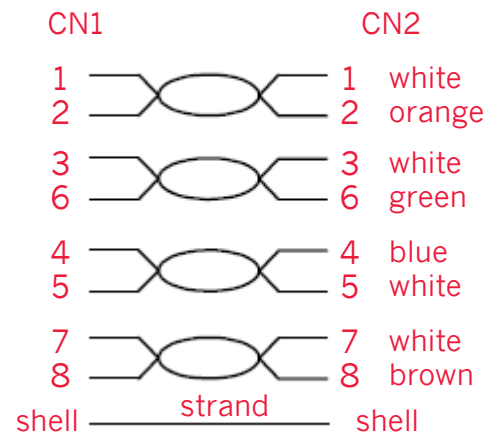

Subject to change w/o notice

DEHA-No	Item-Nr.	Type	EAN	colour	Length
6117464	2713-13-0087	Cat. 6A 0,25 m grey	4046725399148	grey	0,25 m
6117462	2713-13-0085	Cat. 6A 0,25 m blue	4046725399124	blue	0,25 m
6117463	2713-13-0086	Cat. 6A 0,25 m yellow	4046725399131	yellow	0,25 m
6117465	2713-13-0088	Cat. 6A 0,25 m green	4046725399155	green	0,25 m
6117466	2713-13-0089	Cat. 6A 0,25 m red	4046725399162	red	0,25 m
6117467	2713-13-0090	Cat. 6A 0,25 m black	4046725399179	black	0,25 m
6117468	2713-13-0091	Cat. 6A 0,25 m white	4046725399186	white	0,25 m
5860514	2713-13-0001	Cat. 6A 0,5 m grey	4046725359425	grey	0,5 m
5860515	2713-13-0002	Cat. 6A 0,5 m blue	4046725359432	blue	0,5 m
5860516	2713-13-0003	Cat. 6A 0,5 m yellow	4046725359449	yellow	0,5 m
5860517	2713-13-0004	Cat. 6A 0,5 m green	4046725359456	green	0,5 m
5860518	2713-13-0005	Cat. 6A 0,5 m red	4046725359463	red	0,5 m
5860519	2713-13-0006	Cat. 6A 0,5 m black	4046725359470	black	0,5 m
5860520	2713-13-0007	Cat. 6A 0,5 m white	4046725359487	white	0,5 m
5860521	2713-13-0008	Cat. 6A 1,0 m grey	4046725359494	grey	1,0 m
5860522	2713-13-0009	Cat. 6A 1,0 m blue	4046725359500	blue	1,0 m
5860523	2713-13-0010	Cat. 6A 1,0 m yellow	4046725359517	yellow	1,0 m
5860524	2713-13-0011	Cat. 6A 1,0 m green	4046725359524	green	1,0 m
5860525	2713-13-0012	Cat. 6A 1,0 m red	4046725359531	red	1,0 m
5860526	2713-13-0013	Cat. 6A 1,0 m black	4046725359548	black	1,0 m
5860527	2713-13-0014	Cat. 6A 1,0 m white	4046725359555	white	1,0 m
5860528	2713-13-0015	Cat. 6A 1,5 m grey	4046725359562	grey	1,5 m
5860529	2713-13-0016	Cat. 6A 1,5 m blue	4046725359579	blue	1,5 m
5860530	2713-13-0017	Cat. 6A 1,5 m yellow	4046725359586	yellow	1,5 m
5860531	2713-13-0018	Cat. 6A 1,5 m green	4046725359593	green	1,5 m
5860532	2713-13-0019	Cat. 6A 1,5 m red	4046725359609	red	1,5 m
5860533	2713-13-0020	Cat. 6A 1,5 m black	4046725359616	black	1,5 m
5860534	2713-13-0021	Cat. 6A 1,5 m white	4046725359623	white	1,5 m
5860535	2713-13-0022	Cat. 6A 2,0 m grey	4046725359630	grey	2,0 m
5860536	2713-13-0023	Cat. 6A 2,0 m blue	4046725359647	blue	2,0 m
5860537	2713-13-0024	Cat. 6A 2,0 m yellow	4046725359654	yellow	2,0 m
5860538	2713-13-0025	Cat. 6A 2,0 m green	4046725359661	green	2,0 m
5860539	2713-13-0026	Cat. 6A 2,0 m red	4046725359678	red	2,0 m
5860540	2713-13-0027	Cat. 6A 2,0 m black	4046725359685	black	2,0 m
5860541	2713-13-0028	Cat. 6A 2,0 m white	4046725359692	white	2,0 m
5860542	2713-13-0029	Cat. 6A 3,0 m grey	4046725359708	grey	3,0 m
5860543	2713-13-0030	Cat. 6A 3,0 m blue	4046725359715	blue	3,0 m
5860544	2713-13-0031	Cat. 6A 3,0 m yellow	4046725359722	yellow	3,0 m
5860545	2713-13-0032	Cat. 6A 3,0 m green	4046725359739	green	3,0 m
5860546	2713-13-0033	Cat. 6A 3,0 m red	4046725359746	red	3,0 m
5860547	2713-13-0034	Cat. 6A 3,0 m black	4046725359753	black	3,0 m
5860548	2713-13-0035	Cat. 6A 3,0 m white	4046725359760	white	3,0 m
5860549	2713-13-0036	Cat. 6A 5,0 m grey	4046725359777	grey	5,0 m
5860550	2713-13-0037	Cat. 6A 5,0 m blue	4046725359784	blue	5,0 m
5860551	2713-13-0038	Cat. 6A 5,0 m yellow	4046725359791	yellow	5,0 m
5860552	2713-13-0039	Cat. 6A 5,0 m green	4046725359807	green	5,0 m
5860553	2713-13-0040	Cat. 6A 5,0 m red	4046725359814	red	5,0 m
5860554	2713-13-0041	Cat. 6A 5,0 m black	4046725359821	black	5,0 m
5860555	2713-13-0042	Cat. 6A 5,0 m white	4046725359838	white	5,0 m
5860556	2713-13-0043	Cat. 6A 7,5 m grey	4046725359845	grey	7,5 m
5860557	2713-13-0044	Cat. 6A 7,5 m blue	4046725359852	blue	7,5 m
5860558	2713-13-0045	Cat. 6A 7,5 m yellow	4046725359869	yellow	7,5 m
5860559	2713-13-0046	Cat. 6A 7,5 m green	4046725359876	green	7,5 m
5860560	2713-13-0047	Cat. 6A 7,5 m red	4046725359883	red	7,5 m
5860561	2713-13-0048	Cat. 6A 7,5 m black	4046725359890	black	7,5 m
5860562	2713-13-0049	Cat. 6A 7,5 m white	4046725359906	white	7,5 m