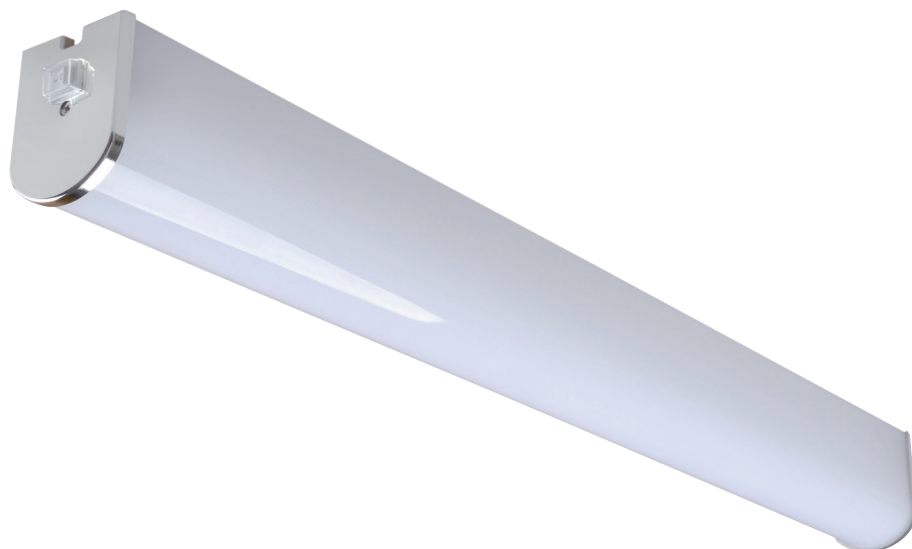

LED-Wandleuchte FEELIXX[®] 15W, 4000K, IP44,
chrom/weiß

**Leistungsmerkmale**

Die RED-Wandleuchte FEELIXX[®] IP44 ist mit seiner optimalen Lichtfarbe der ideale Begleiter für das Bad. Zudem besitzt die Leuchte mit CR >80 eine hohe Farbwiedergabe sowie eine schattenfreie Ausleuchtung. Die Leuchte ist aus Kunststoff mit verchromten Endkappen und besitzt einen Schalter.

Artikelnummer

5650-20-0005

EAN

4046725400783

Kennzeichnung

LED-Wandleuchte FEELIXX® 15W, 4000K, IP44, chrom/weiß

Allgemeine Daten

Merkmale	
Leuchtmittel	LED nicht austauschbar
Mit Leuchtmittel	ja
Fassung	ohne
Werkstoff	Aluminium
Gehäusefarbe	weiß
Spannungsart	AC
Nennspannung	220 - 240 V
LED-Nennstrom bei Konstantstrom	149 - 151 mA
Betriebsgerät	nicht erforderlich
Mit Betriebsgerät	ja
Dimmung 0-10 V	nein
Dimmung 1-10 V	nein
Dimmung DALI	nein
Dimmung DMX	nein
Dimmung DSI	nein
Dimmung Potenziometer (geräteintegriert)	nein
Dimmung GPRS	nein
Dimmung LineSwitch	nein
Dimmung herstellerepezifisch	nein
Dimmung Netzspannungsmodulation	nein
Dimmung Phasenabschnitt	nein
Dimmung Phasenanschnitt	nein
Dimmung programmierbar	nein
Dimmung RF	nein
Dimmung Sine Wave Reduction	nein
Dimmung Touch and Dim	nein
Dimmung Zigbee	nein
Dimmung mit Push-button	nein
Ohne Dimmfunktion	ja
Lichtverteiler	Diffusorlinse/-optik/-panel

Produktabbildungen

DEHA-Nr.	Typ	Artikelnummer	EAN	VPE
6685123	LED-FEELIXX® Wandleuchte 15W	5650-20-0005	4046725400783	1 Stück

LED-wall lamp FEELIXX[®] 15 W, 4000 K, IP44,
chrome/white

4 046725 400783

Performance features

RED wall light FEELIXX[®] IP44 with its optimal light colour is the ideal companion for the bath. In addition, the lamp with CR >80 has one high colour rendering and shadow-free illumination. The lamp is made of plastic chrome end caps and has a switch.