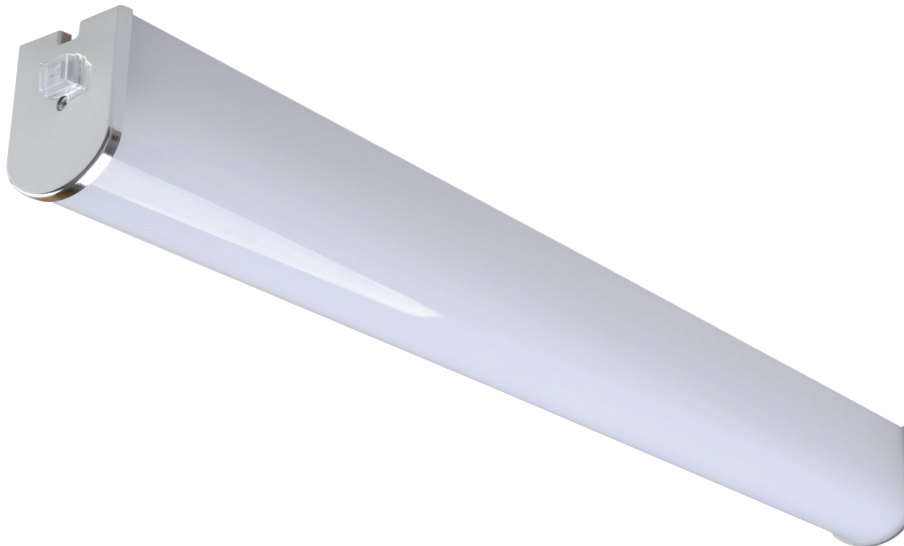

LED-Wandleuchte FEELIXX[®] 15W, 4000K, IP44,
chrom/weiß

**Leistungsmerkmale**

Die RED-Wandleuchte FEELIXX[®] IP44 ist mit seiner optimalen Lichtfarbe der ideale Begleiter für das Bad. Zudem besitzt die Leuchte mit CR >80 eine hohe Farbwiedergabe sowie eine schattenfreie Ausleuchtung. Die Leuchte ist aus Kunststoff mit verchromten Endkappen und besitzt einen Schalter.

Artikelnummer

5650-20-0005

EAN

4046725400783

Kennzeichnung

LED-Wandleuchte FEELIXX® 15W, 4000K, IP44, chrom/weiß

Allgemeine Daten

Merkmale	
Leuchtmittel	LED nicht austauschbar
Mit Leuchtmittel	ja
Fassung	ohne
Werkstoff	Aluminium
Gehäusefarbe	weiß
Spannungsart	AC
Nennspannung	220 - 240 V
LED-Nennstrom bei Konstantstrom	149 - 151 mA
Betriebsgerät	nicht erforderlich
Mit Betriebsgerät	ja
Dimmung 0-10 V	nein
Dimmung 1-10 V	nein
Dimmung DALI	nein
Dimmung DMX	nein
Dimmung DSI	nein
Dimmung Potenziometer (geräteintegriert)	nein
Dimmung GPRS	nein
Dimmung LineSwitch	nein
Dimmung herstellerepezifisch	nein
Dimmung Netzspannungsmodulation	nein
Dimmung Phasenabschnitt	nein
Dimmung Phasenanschnitt	nein
Dimmung programmierbar	nein
Dimmung RF	nein
Dimmung Sine Wave Reduction	nein
Dimmung Touch and Dim	nein
Dimmung Zigbee	nein
Dimmung mit Push-button	nein
Ohne Dimmfunktion	ja
Lichtverteiler	Diffusorlinse/-optik/-panel

Produktabbildungen

DEHA-Nr.	Typ	Artikelnummer	EAN	VPE
6685123	LED-FEELIXX® Wandleuchte 15W	5650-20-0005	4046725400783	1 Stück

LED-wall lamp FEELIXX[®] 15 W, 4000 K, IP44,
chrome/white

4 046725 400783

Performance features

RED wall light FEELIXX[®] IP44 with its optimal light colour is the ideal companion for the bath. In addition, the lamp with CR >80 has one high colour rendering and shadow-free illumination. The lamp is made of plastic chrome end caps and has a switch.