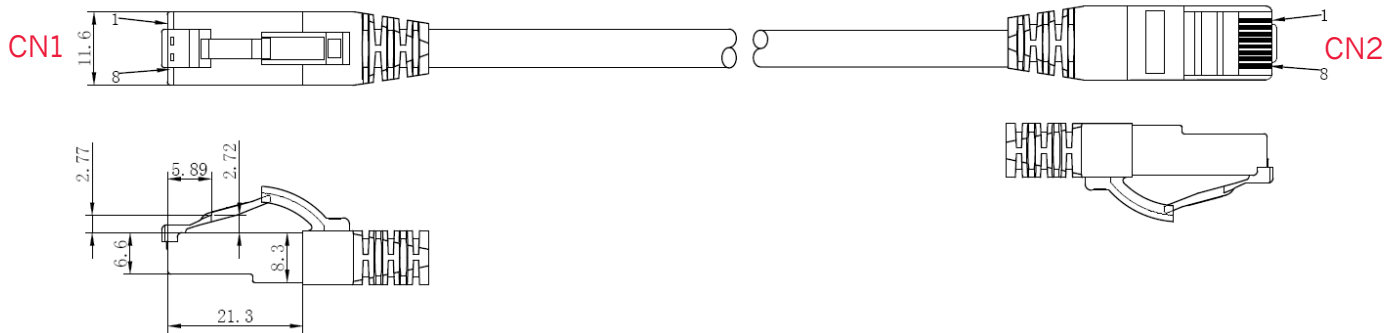

Cat.6A Patchkabel 2xRJ45 S/FTP AWG 27/7 BC LSZH 10Gbit geeignet

Verfügbare Varianten

Länge	Farbe
0,25 Meter	
0,5 Meter	
1,0 Meter	
1,5 Meter	
2,0 Meter	
3,0 Meter	
5,0 Meter	
7,5 Meter	
10,0 Meter	
15,0 Meter	
20,0 Meter	
25,0 Meter	
30,0 Meter