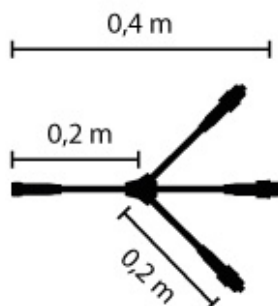

## Quick Fix Verteilerkabel 3+ mit 3 Ausgängen

Artikel-Nr.: 59389

Divider 3, schwarzes Kabel, 3 Ausgänge, max. 1.800 W, 0,4 m lang

Art des Zubehörs/Ersatzteils:

Verbinder

Letzte Aktualisierung am: 05.11.2023 08:20:20

Altlampen sind getrennt zu entsorgen.

Alle Produktangaben sind Angaben des Herstellers und ohne Gewähr. Betriebswerte und Maße gelten mit den üblichen geringfügigen Abweichungen. Alle Maße sind Größtmaße. Die angegebene Lebensdauer versteht sich als ungefähre Richtwert und ist ohne Gewähr. Alle Abbildungen ähnl.; technische bzw. Design-Änderungen sowie Liefermöglichkeiten vorbehalten. Darüber hinaus gelten die aktuellen AGB der Scharnberger+Hasenbein GmbH.