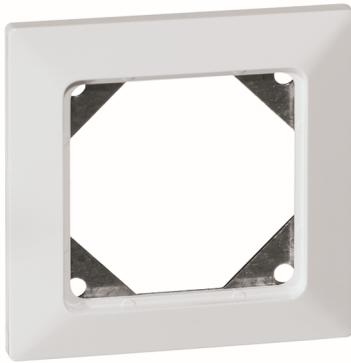

**Standard bruchfest Abdeckung 1fach  
reinweiß****PRODUKT DATENBLATT**

Montagerichtung	horizontal und vertikal
Werkstoff	Kunststoff
Halogenfrei	Ja
Ausführung der Oberfläche	glänzend
Farbe	weiß
Schutzart (IP)	IP20
Befestigungsart	Schraubbefestigung
Breite	100mm
Höhe	100mm

**Standard bruchfest Abdeckung 1fach  
reinweiß**

Sonderabdeckung 100 x100 mm,  
mit Traggestell für Schraubbefestigung,  
für Einzelmontage,  
für den Einbau von Steckdosen des UB-Programms,  
komplett mit Dübeln und Schrauben