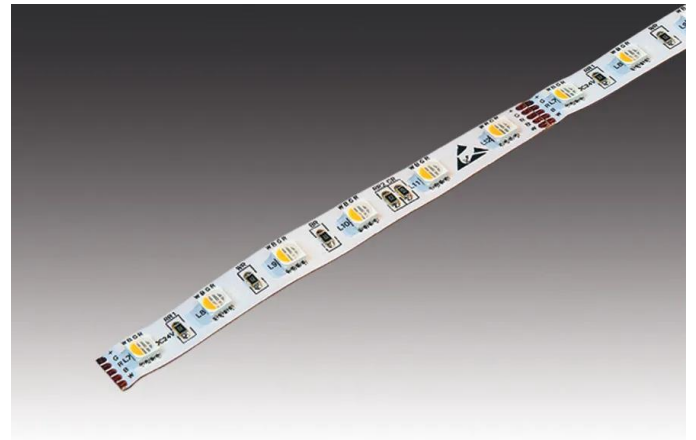

RGBW Tape

Selbstklebendes, farbveränderliches LED RGBW Tape 5,0m 300 LED 88W

Beschreibung:

Flexibles LED-Band auf Rolle mit Farbwechsel + weiß, schnelle und einfache Montage durch das bereits aufgebrachte doppelseitige 3M Klebeband, Anschlussleitung einfach anstecken, das Band kann alle 50mm abgeschnitten werden (siehe Markierung). Anschließend kann das Band ohne zu löten mit dem Verbindungsclip oder der Leitung wieder kontaktiert werden, optionales Zubehör: Glaskantenprofil zur seitlichen Lichteinspeisung von Glasscheiben, Aufbauprofil, Abdeckprofile, oder Montageprofil

Anschluss: LED-Trafo DC 24V
Lebensdauer: L70/B10 >= 40.000h
Lichtfarbe: Farbig (RGB/W) einstellbar
Ausstrahlungswinkel: 120°
Energieeffizienz: Leuchte RGB / weiß: 520 / 324 lm/m (51 lm/W)
Farbwiedergabe: Ra/CRI >= 90
Zeichen: CE, MM, IP20, SK III
EAN-Nr.: 4,05127E+12
Gewicht: 0,13 kg

Besonderheiten:

- neben RGB auch „echtes“ xw (extra warm weiß)
- max. 6m pro Anschlussleitung
- schnelle und einfache Montage durch doppelseitiges Klebeband und Steckverbinder
- Streifen alle 100mm kürzbar (Markierung zwischen den LEDs)
- Controller mit ansprechender Funkfernbedienung und Memory-Funktion (nach Netztrennung wird die vorherige Lichtfarbe und Helligkeit wieder hergestellt)
- alle vier Farben (rot, grün, blau, extra warm weiß) können über eine separate Taste gesteuert werden
- 4 Lichtszenen einzeln abrufbar
- mit einer Fernbedienung können beliebig viele Controller parallel angesteuert werden

Artikel-Nr.:
20202681100

Artikel lagernd

Verfügbare Ausführungen

Wählen Sie aus den untenstehenden Ausführungen. Die aktuell gewählte ist jeweils farblich unterlegt.

Artikel-Nr.	Bezeichnung	Konfigurierbar
20202681100	LED RGBW Tape 5,0m 300 LED 88W	Ja
61002090103	LED RGBW Tape 2,5m 150 LED 47W	Nein