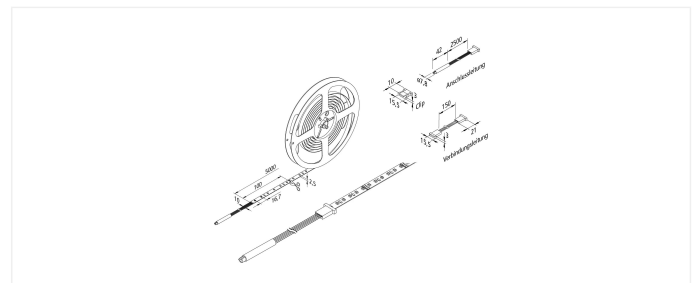

RGBW Tape

	115°	Ø	R	G	B	RGB	xw
0,5m		1550	200 lx	508 lx	124 lx	832 lx	728 lx
1,0m		3100	50 lx	127 lx	31 lx	208 lx	182 lx
1,5m		4650	22 lx	56 lx	14 lx	92 lx	81 lx
2,0m		6200	13 lx	32 lx	8 lx	52 lx	46 lx
2,5m		7750	8 lx	20 lx	5 lx	33 lx	29 lx