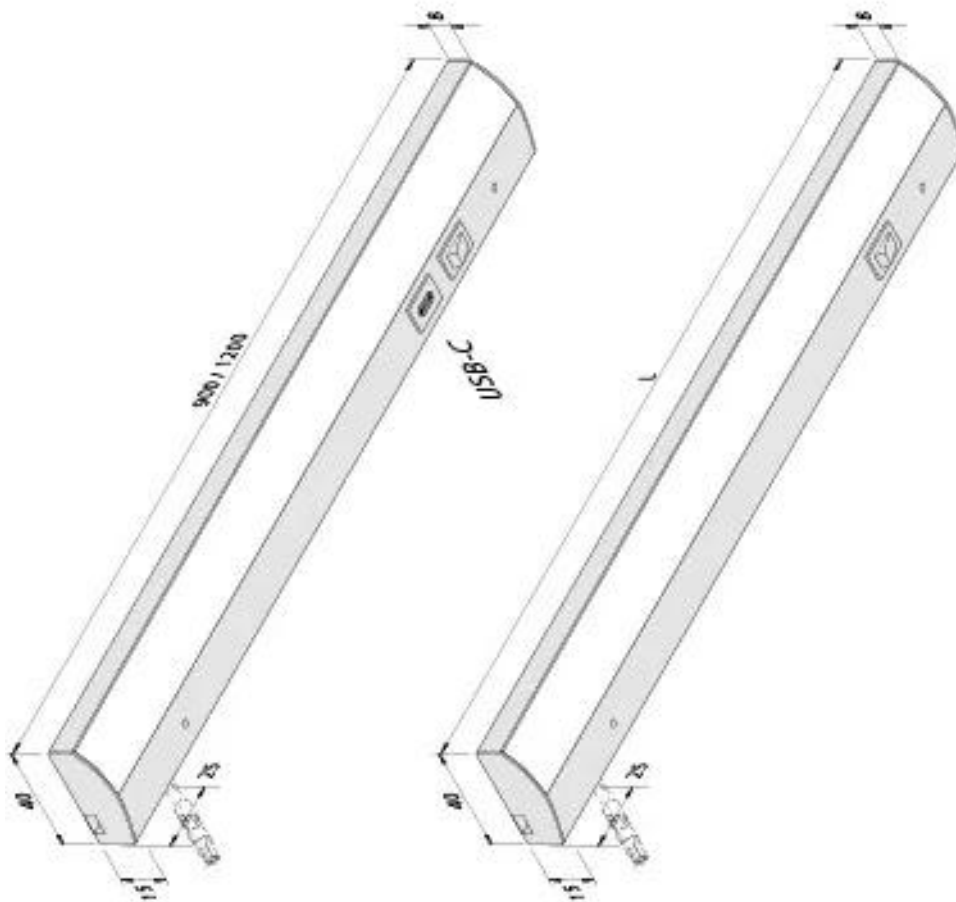

Wattage	L	Anzahl*
5 W	300	60
8 W	450	36
10 W	600	30
15 W	900	20
18 W	1200	16

* Maximal zulässige Anzahl der Leuchten je Lichtband (maximal 3 Lichtbänder, HVLC5 V 6-fach Verteiler max. 2,5A gesamt) an einem N-Automaten 1 CA, einpolig, Typ B