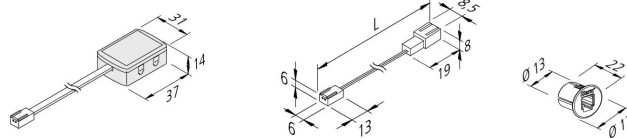

LED 24

Stecksystem 2-polig, LED 24 Verbindungsleitung 2,5m

Beschreibung:

Verbindungsleitung mit LED 24-Stecker und LED 24-Kupplung

Anschluss: LED-Trafo DC 24V

Zeichen: CE, IP20, SK III

EAN-Nr.: 4,05127E+12

Gewicht: 0,022 kg

Besonderheiten:

- für Konstanzspannung (verpolungssicher)
- Leistung: max. 60W
- Stecker der Leuchten nur 7,9mm Durchmesser (passt durch 8mm-Bohrung)
- Stecker der Verbindungsleitung nur 8,5mm Durchmesser (passt durch 9mm-Bohrung)
- Leitung 2 x 0,21mm²

Bohrung

8mm

Artikel-Nr.:
21530062501

Artikel lagernd

Verfügbare Ausführungen

Wählen Sie aus den untenstehenden Ausführungen. Die aktuell gewählte ist jeweils farbig unterlegt.

Artikel-Nr.	Bezeichnung	Bohrdurchmesser
21530060102	LED 24 Verbindungsleitung 0,1m	8mm
21530060501	LED 24 Verbindungsleitung 0,5m	8mm
21530061001	LED 24 Verbindungsleitung 1,0m	8mm
21530062501	LED 24 Verbindungsleitung 2,5m	8mm
21530000101	LED 24 Holz-Einbaubuchse	13mm
21508060706	LED 24 4-fach Verteiler	-