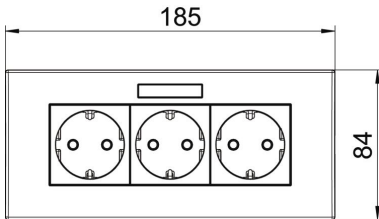

Zur Installation in Geräteeinbaukanälen Rapid 80 und Installationssäulen ISS.

PC Polycarbonat

Stammdaten

Artikelnummer	6119435
Typ	SDE-RW D0RT3B
Bezeichnung 1	Steckdoseneinheit
Bezeichnung 2	Modul 45, 3fach
Hersteller	OBO
Dimension	84x185x59mm
Farbe	signalrot; RAL 3001
Werkstoff	Polycarbonat
Kleinste VK-Einheit	1
Mengeneinheit	Stück
Gewicht	23,3 kg
Gewichtseinheit	kg/100 St.
CO2 Fußabdruck (GWP) Cradle-to-Gate	1,2261 kg CO2e / 1 Stück

Technisches Datenblatt

Steckdoseneinheit AR45, 3-fach, mit Beschriftungsfeld für waagerechte Geräteinstallation

Artikelnummer: 6119435

Abmessungen

Breite	185 mm
Höhe	84 mm

Technische Daten

Abdeckung	Komplettgehäuse
Abschließbar	nein
Anschlussart	Steckklemme
Anzahl der Einheiten	3
Anzahl der Module (bei Modulbauweise)	0
Anzahl der Steckdosen schaltbar	0
Anzahl Pole	2
Aufdruck/Kennzeichnung	ohne Aufdruck
Ausführung	3-fach 0°
Ausführung der Oberfläche	matt
Ausführung	SCHUKO
Auswurfmechanismus	nein
Befestigungsart	einrasten
Beschriftungsfeld	ja
erhöhter Berührungsschutz	ja
Fehlerstromschutz für erschwerte Bedingung (nach VDE)	nein
Gangreserve	nein
Halogenfrei	ja
Isolierte Einbau	nein
Klappdeckel	nein
Kodierung	nein
Kontroll-Licht	nein
Mit Ein-/Ausschalter	nein
Mit Feinsicherung	nein
Mit Funktionsbeleuchtung	nein
Mit Orientierungsbeleuchtung	nein
Montageart	Geräteeinbaukanal
Nennspannung	250 V
Nennstrom	16 A
Schutzart	sonstige
Sonderstromversorgung	ohne Sonderstromversorgung
Steckdosen Ausführung	Schutzkontakt
Steckdosen Winkel	0°

Technisches Datenblatt

Steckdoseneinheit AR45, 3-fach, mit Beschriftungsfeld für
waagerechte Geräteinstallation

Artikelnummer: 6119435

Technische Daten

Tiefe	60 mm
Transparent	nein
Verdreher Zentraleinsatz	nein
Überspannungsschutz	nein