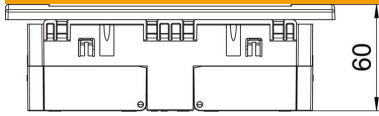

Zur Installation in Geräteeinbaukanälen Rapid 80 und Installationssäulen ISS.

PC Polycarbonat

Stammdaten

Artikelnummer	6119435
Typ	SDE-RW D0RT3B
Bezeichnung 1	Steckdoseneinheit
Bezeichnung 2	Modul 45, 3fach
Hersteller	OBO
Dimension	84x185x59mm
Farbe	signalrot; RAL 3001
Werkstoff	Polycarbonat
Kleinste VK-Einheit	1
Mengeneinheit	Stück
Gewicht	23,3 kg
Gewichtseinheit	kg/100 St.
CO2 Fußabdruck (GWP) Cradle-to-Gate	1,2261 kg CO2e / 1 Stück

Technisches Datenblatt

Steckdoseneinheit AR45, 3-fach, mit Beschriftungsfeld für waagerechte Geräteinstallation

Artikelnummer: 6119435

Abmessungen

Breite	185 mm
Höhe	84 mm

Technische Daten

Abdeckung	Komplettgehäuse
Abschließbar	nein
Anschlussart	Steckklemme
Anzahl der Einheiten	3
Anzahl der Module (bei Modulbauweise)	0
Anzahl der Steckdosen schaltbar	0
Anzahl Pole	2
Aufdruck/Kennzeichnung	ohne Aufdruck
Ausführung	3-fach 0°
Ausführung der Oberfläche	matt
Ausführung	SCHUKO
Auswurfmechanismus	nein
Befestigungsart	einrasten
Beschriftungsfeld	ja
erhöhter Berührungsschutz	ja
Fehlerstromschutz für erschwerte Bedingung (nach VDE)	nein
Gangreserve	nein
Halogenfrei	ja
Isolierte Einbau	nein
Klappdeckel	nein
Kodierung	nein
Kontroll-Licht	nein
Mit Ein-/Ausschalter	nein
Mit Feinsicherung	nein
Mit Funktionsbeleuchtung	nein
Mit Orientierungsbeleuchtung	nein
Montageart	Geräteeinbaukanal
Nennspannung	250 V
Nennstrom	16 A
Schutzart	sonstige
Sonderstromversorgung	ohne Sonderstromversorgung
Steckdosen Ausführung	Schutzkontakt
Steckdosen Winkel	0°