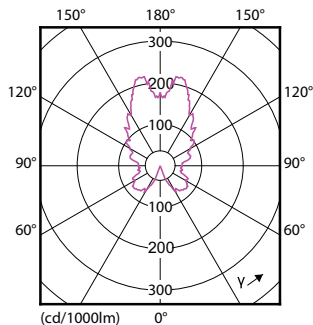

## Abmessungsskizzen

SS Candle B38CL 5.5-40W 470lm WW E14 ND

Product	D	C
LED SSW 40W B38 E14 WW CL ND 1SRT4	38 mm	113 mm

## Photometrische Daten

SceneSwitch 40W B38 E14 WW CL ND