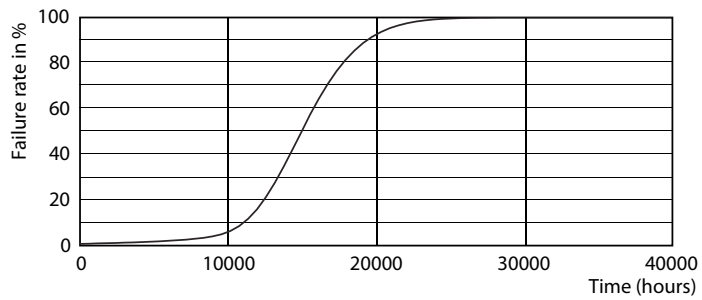

SceneSwitch Kerzen- und Tropfenlampen

Lebensdauer

LEDbulb 60W E14 827 FR B38

LEDbulb 60W E14 827 FR B38