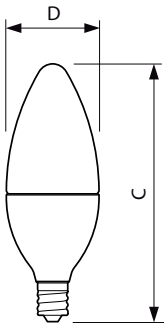

### Produkt Daten

Allgemeine Eigenschaften	
Socket	E14 [ E14]
Nennlebensdauer (Nom)	15000 h
Schaltzyklus	100000X
Technische Typeneinstellung(en)	5.5/4/2-40 W
Lichttechnische Daten	
Farbcode	827/825/822 [ CCT von 2700 K/ 2500 K/2200 K]
LichtstromEinstellung(en)	470/190/50 lm
LichtstromEinstellung(en) (nom.)	470/190/50 lm
Lichtfarbe	Warm/Extrawarm/Sehr warm
Farbtemperatureinstellung(en)	2700/2500/2200 K
Nennlichtausbeute (Nom)	85 lm/W
Farbkonsistenz	<6
Farbwiedergabeindex (Nom.)	80
Restlichtstrom am Ende der Nennlebensdauer (Nom)	70 %

## Produktdaten

Gesamt-Produktcode	871869659847402
Bestell-Produktname	LED SSW 40W B38 E14 WW CL ND 1SRT4

EAN/UPC - Produkt	8718696598474
Bestellcode	59847402
Anzahl pro Verpackung	1
Anzahl pro Umverpackung	4
Material-Nr. (12NC)	929001260858
Nettogewicht (Einzelteil)	0,068 kg

## Abmessungsskizzen

SS Candle B38CL 5.5-40W 470lm WW E14 ND

Product	D	C
LED SSW 40W B38 E14 WW CL ND 1SRT4	38 mm	113 mm

## Photometrische Daten

SceneSwitch 40W B38 E14 WW CL ND