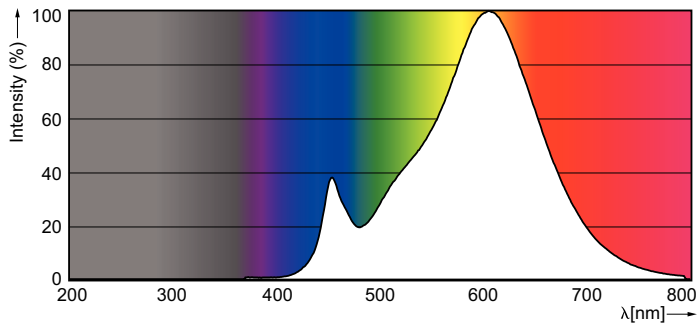

## Photometrische Daten

SceneSwitch 40W B38 E14 WW CL ND