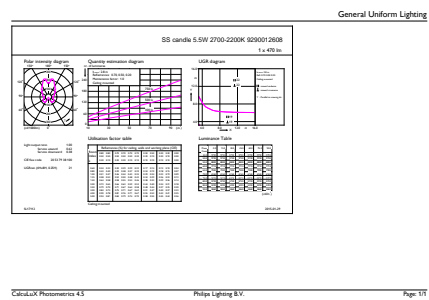

Photometrische Daten

SceneSwitch 40W B38 E14 WW CL ND