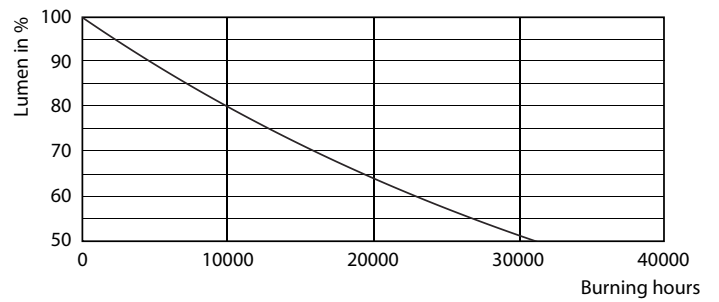

SceneSwitch Kerzen- und Tropfenlampen

Lebensdauer

LEDbulb 60W E14 827 FR B38

LEDbulb 60W E14 827 FR B38