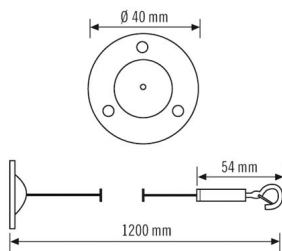

Maßzeichnung

Ausführliche Produktbeschreibung

Seilabhängung für Serie JUNA, Farbe: Edelstahl-Optik