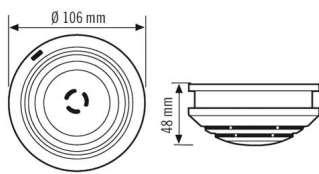

PROTECTOR K 230 V ~

Artikelnummer	GTIN
ER10018947	4015120018947

Zubehör

Produktbezeichnung	Artikelnummer	Produktbeschreibung	GTIN
Schutz			
BASKET GUARD ROUND LARGE	EM10425608	Schutzkorb für Präsenz- und Bewegungsmelder sowie Rauchmelder, Ø 180 mm, Höhe 90 mm	4015120425608
BASKET GUARD ROUND SMALL	EM10425615	Schutzkorb für Präsenz- und Bewegungsmelder sowie Rauchmelder, Ø 165 mm, Höhe 70 mm	4015120425615

Maßzeichnung