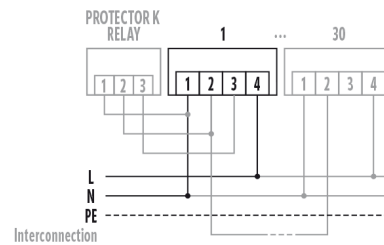

PROTECTOR K 230 V ~

Artikelnummer	GTIN
ER10018947	4015120018947

Zubehör

Produktbezeichnung	Artikelnummer	Produktbeschreibung	GTIN
Schutz			
BASKET GUARD ROUND LARGE	EM10425608	Schutzkorb für Präsenz- und Bewegungsmelder sowie Rauchmelder, Ø 180 mm, Höhe 90 mm	4015120425608
BASKET GUARD ROUND SMALL	EM10425615	Schutzkorb für Präsenz- und Bewegungsmelder sowie Rauchmelder, Ø 165 mm, Höhe 70 mm	4015120425615

Maßzeichnung

Schaltplan

230 V Anschluß. Optional: Vernetzung mit max. 30 Meldern (max. Leitungslänge 300 m) und PROTECTOR K RELAY.

Ausführliche Produktbeschreibung

- Fotoelektronischer Rauchwarnmelder für **230 V-Betrieb** mit integriertem Relaisreiber für das PROTECTOR K Schaltrelais
- Sicherheit durch automatischen Selbsttest mit Anzeige einer Fehlfunktion
- Zusätzliche Sicherheit durch echten elektronischen Rauchkammertest auf Tastendruck
- Schutz vor Fehlalarm durch antistatische Rauchkammer
- Back-up 9 V Block-Batterie (inklusive)