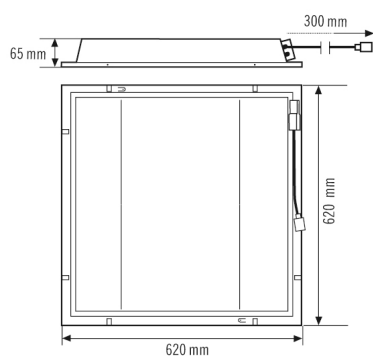

QUADRO-SET CELINE-2 625 DDP TR 840 IR ELC

Artikelnummer	GTIN
EQ10132483	4015120132483

Zubehör

Produktbezeichnung	Artikelnummer	Produktbeschreibung	GTIN
Befestigung			
MOUNTING FRAME 600/625 SM WH	EQ10113468	Deckenaufbaurahmen 600/625 für Deckeneinlegeuchten	4015120113468
MOUNTING FRAME 625 FM WH	EQ10113093	Deckeneinbaurahmen 625 für Deckeneinlegeuchten	4015120113093
Elektrisches Zubehör			
ACTUATOR FULL AUTO C3 DALI	EP10427473	Modul zum Umsetzen von Bus-Befehlen der DALI-Präsenzmelder und anderen Lichtsteuerungen in Schaltsignale (Vollautomatik)	4015120427473
ACTUATOR SEMI AUTO C4 DALI	EP10427480	Modul zum Umsetzen von Bus-Befehlen der DALI-Präsenzmelder und anderen Lichtsteuerungen in Schaltsignale (Halbautomatik)	4015120427480
Fernbedienung			
ESY-Pen	EP10425356	ESY-Pen und ESY-App, ein Duo für alles: (1) Parametrieren, (2) Fernsteuern (3) Licht messen, (4) Projekte verwalten	4015120425356
Kabel			
CABLE RJ10 10m WH	EC10431500	Verbindungskabel RJ10, 10 m	4015120431500
CABLE RJ10-OPEN END 10m WH	EC10431517	Verbindungskabel RJ10 Open end, 10 m	4015120431517
CABLE RJ11 10m WH	EC10431524	Verbindungskabel RJ11, 10 m, weiß	4015120431524
Taster			
PUSH BUTTON x8 ELC	EC10430923	DALI 8-fach Taster	4015120430923

Maßzeichnung

Ausführliche Produktbeschreibung

- Vorkonfiguriertes, einbaufertiges Lichtsystem mit ESYLUX Light Control ELC
- Optimiert für Büros bis ca. 20 m²
- Lieferumfang: 4x ELC-Leuchten mit prismaischem Diffusor, Kabel mit RJ45 Steckern, Ferrite, ELC-Steuerung, ELC-Präsenzmelder mit Anschlusskabel RJ10
- Einsetzbar als Deckeneinlegeuchte für Systemdecken mit verdeckten oder sichtbaren Tragschienen für Systemmaß 600 mm x 600 mm (Bitte Besonderheiten und evtl. Einschränkungen des Deckensystemherstellers beachten!)
- Bildschirmarbeitsplatztauglich nach EN 12464-1
- Einfaches Parametrieren, Fernsteuern und Dokumentieren per ESY-App
- Farbtemperatur 4000 K (neutralweiß)