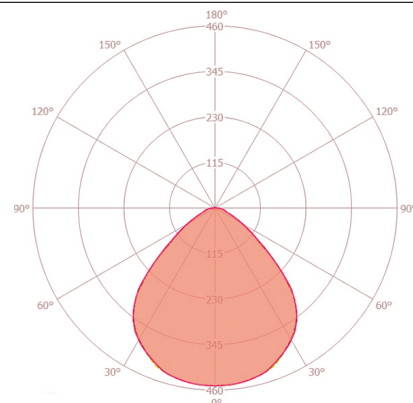

QUADRO-SET CELINE-2 625 DDP TR 840 IR ELC

Artikelnummer	GTIN
EQ10132483	4015120132483

Zubehör

Produktbezeichnung	Artikelnummer	Produktbeschreibung	GTIN
Befestigung			
MOUNTING FRAME 600/625 SM WH	EQ10113468	Deckenaufbaurahmen 600/625 für Deckeneinlegeuchten	4015120113468
MOUNTING FRAME 625 FM WH	EQ10113093	Deckeneinbaurahmen 625 für Deckeneinlegeuchten	4015120113093
Elektrisches Zubehör			
ACTUATOR FULL AUTO C3 DALI	EP10427473	Modul zum Umsetzen von Bus-Befehlen der DALI-Präsenzmelder und anderen Lichtsteuerungen in Schaltsignale (Vollautomatik)	4015120427473
ACTUATOR SEMI AUTO C4 DALI	EP10427480	Modul zum Umsetzen von Bus-Befehlen der DALI-Präsenzmelder und anderen Lichtsteuerungen in Schaltsignale (Halbautomatik)	4015120427480
Fernbedienung			
ESY-Pen	EP10425356	ESY-Pen und ESY-App, ein Duo für alles: (1) Parametrieren, (2) Fernsteuern (3) Licht messen, (4) Projekte verwalten	4015120425356
Kabel			
CABLE RJ10 10m WH	EC10431500	Verbindungskabel RJ10, 10 m	4015120431500
CABLE RJ10-OPEN END 10m WH	EC10431517	Verbindungskabel RJ10 Open end, 10 m	4015120431517
CABLE RJ11 10m WH	EC10431524	Verbindungskabel RJ11, 10 m, weiß	4015120431524
Taster			
PUSH BUTTON x8 ELC	EC10430923	DALI 8-fach Taster	4015120430923

Maßzeichnung

Ausführliche Produktbeschreibung

- Vorkonfiguriertes, einbaufertiges Lichtsystem mit ESYLUX Light Control ELC
- Optimiert für Büros bis ca. 20 m²
- Lieferumfang: 4x ELC-Leuchten mit prismaischem Diffusor, Kabel mit RJ45 Steckern, Ferrite, ELC-Steuerung, ELC-Präsenzmelder mit Anschlusskabel RJ10
- Einsetzbar als Deckeneinlegeuchte für Systemdecken mit verdeckten oder sichtbaren Tragschienen für Systemmaß 600 mm x 600 mm (Bitte Besonderheiten und evtl. Einschränkungen des Deckensystemherstellers beachten!)
- Bildschirmarbeitsplatztauglich nach EN 12464-1
- Einfaches Parametrieren, Fernsteuern und Dokumentieren per ESY-App
- Farbtemperatur 4000 K (neutralweiß)