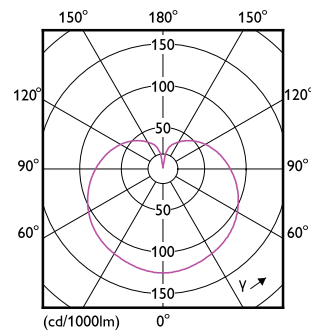

Abmessungsskizzen

Product	D	C
CorePro lustre ND 2.8-25W E27 827 P45 FR	45 mm	88 mm

Photometrische Daten

Spectral Power Distribution Colour - CorePro lustre ND 2.8-25W E27 827 P45 FR

Light Distribution Diagram - CorePro lustre ND 2.8-25W E27 827 P45 FR

CorePro LED Kerzen-und Tropfenlampenform

Photometrische Daten

General Parameters 43 Philips Lighting B.V. Page 1/1

General uniform lighting - CorePro lustre ND 2.8-25W E27 827 P45 FR

Lebensdauer

Life Expectancy Diagram - CorePro lustre ND 2.8-25W E27 827 P45 FR