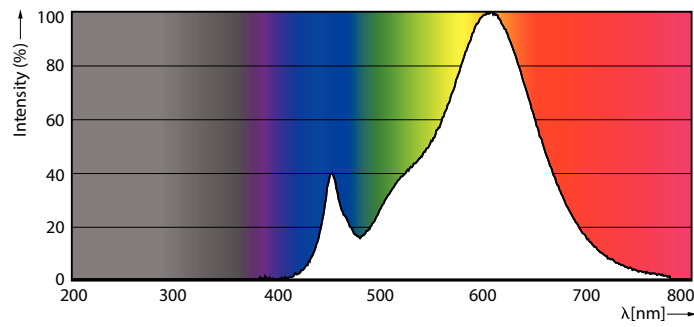

Photometrische Daten

Spectral Power Distribution Colour - CorePro lustre ND 2.8-25W E27 827 P45 FR