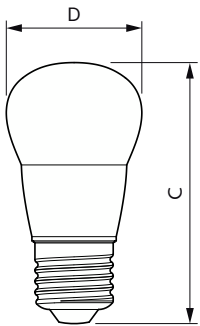

Abmessungsskizzen

Product	D	C
CorePro lustre ND 2.8-25W E27 827 P45 FR	45 mm	88 mm

Photometrische Daten

Spectral Power Distribution Colour - CorePro lustre ND 2.8-25W E27 827 P45 FR

Light Distribution Diagram - CorePro lustre ND 2.8-25W E27 827 P45 FR