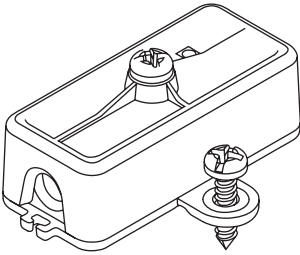

RELICON Relilight V 2,75 I1

Set Inhalt

- Gelschale gefüllt mit RELICON Gel
- Montageanleitung
- Verbinderblock 2 x 0,35 mm² - 2 x 0,75 mm²
- Schraube

Relilight V 2,75 I1

Gel-Kabelgarnitur Relilight V 2,75 I1.

TYP	Ø Hauptkabel	Hauptkabel mm ² von - bis		Spannungsbereich	Länge (L)	Breite (W)	Höhe (H)	Art.-Nr.
Relilight V2.75I1	4,8-6	2 x 0,35	2 x 0,75	250V	44,0	18,0	17,5	435-01650

Alle Maße in mm. Technische Änderungen vorbehalten.

RELICON Relilight V 31,5 U1

Set Inhalt

- Gelschale gefüllt mit RELICON Gel
- Montageanleitung
- Verbinderblock 3 x 0,5 mm² - 3 x 1,5 mm²
- Schraube

Relilight V 31,5 U1

Gel-Kabelgarnitur Relilight V 31,5 U1.

TYP	Ø Hauptkabel	Hauptkabel mm ² von - bis		Spannungsbereich	Länge (L)	Breite (W)	Höhe (H)	Art.-Nr.
Relilight V31.5U1	8,0-10	3 x 0,5	3 x 1,5	250V	38,0	42,5	29,5	435-01653

Alle Maße in mm. Technische Änderungen vorbehalten.