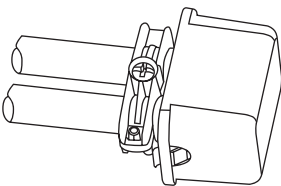

RELICON Relilight V 2,75 I1

Set Inhalt

- Gelschale gefüllt mit RELICON Gel
- Montageanleitung
- Verbinderblock 2 x 0,35 mm² - 2 x 0,75 mm²
- Schraube

Relilight V 2,75 I1

Gel-Kabelgarnitur Relilight V 2,75 I1.

TYP	Ø Hauptkabel	Hauptkabel mm ² von - bis		Spannungsbereich	Länge (L)	Breite (W)	Höhe (H)	Art.-Nr.
Relilight V2.75I1	4,8-6	2 x 0,35	2 x 0,75	250V	44,0	18,0	17,5	435-01650

Alle Maße in mm. Technische Änderungen vorbehalten.

RELICON Relilight V 31,5 U1

Set Inhalt

- Gelschale gefüllt mit RELICON Gel
- Montageanleitung
- Verbinderblock 3 x 0,5 mm² - 3 x 1,5 mm²
- Schraube

Relilight V 31,5 U1

Gel-Kabelgarnitur Relilight V 31,5 U1.

TYP	Ø Hauptkabel	Hauptkabel mm ² von - bis		Spannungsbereich	Länge (L)	Breite (W)	Höhe (H)	Art.-Nr.
Relilight V31.5U1	8,0-10	3 x 0,5	3 x 1,5	250V	38,0	42,5	29,5	435-01653

Alle Maße in mm. Technische Änderungen vorbehalten.