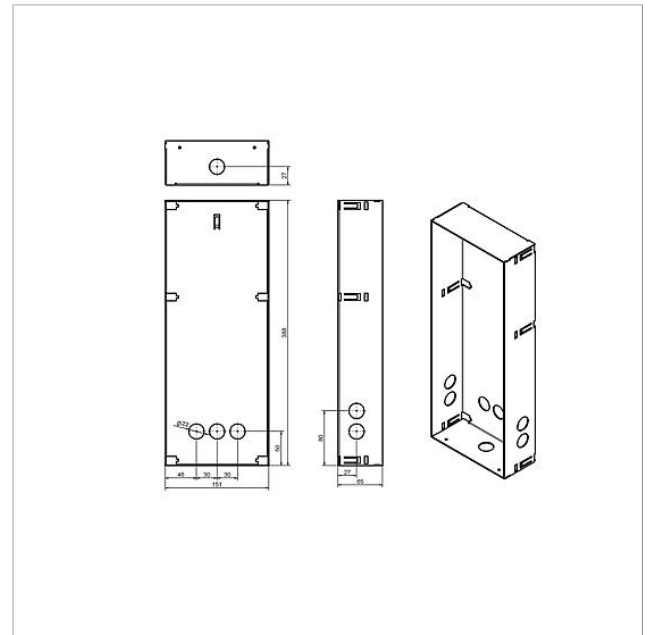

Unterputzgehäuse
Siedle Classic
GU CL 08-0

210007737-00

Produktbeschreibung

Gehäuse für die Unterputzmontage aus feuerverzinktem Stahlblech.

Zu jeder Frontplatte muss ein passendes Gehäuse bestellt werden.

Technische Daten

Abmessungen (mm) B x H x T: 154 x 388 x 65

Artikelinformationen

Artikel-Bezeichnung	Artikelbeschreibung	Farbe	KG	Artikel-Nr.
GU CL 08-0	Unterputzgehäuse Siedle Classic	Stahlblech verzinkt	D	210007737-00

Zubehör

Artikel-Bezeichnung	Artikelbeschreibung	Farbe	KG	Artikel-Nr.
F CL A 08 B-0	Funktionseinheit Audio-Türstation Siedle Classic	Edelstahl gebürstet	D	210007712-00

Unterputzgehäuse
Siedle Classic
GU CL 08-0

210007737

Seite 2

Zeichnungen / Montage

Unterputzgehäuse
Siedle Classic
GU CL 08-0

210007737

Seite 3

Weitere Dokumente

Siedle Classic Unterputzgehäuse	Produktinformation	718 kB	herunterladen
Allgemeine Konformitätserklärung	Konformitätserklärung	140 kB	herunterladen
REACH RoHs Information	Zusatzinformation	525 kB	herunterladen