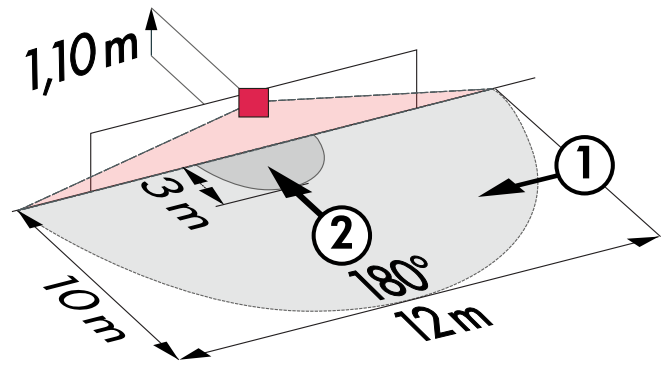

Reichweitendiagramm