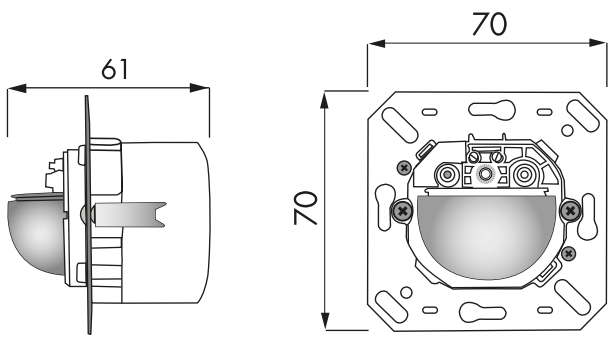

Bemaßung 92892