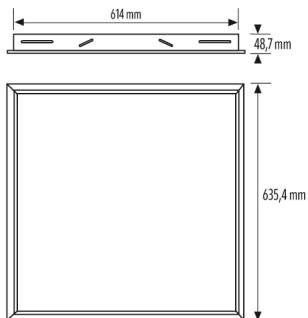

ALLGEMEIN

Gerätekategorie	Befestigung
Konformität	CE, EAC, WEEE
Garantie	5 Jahre

BEFESTIGUNG

Montageart	Einbau
Montageort	Decke

Einbaumaß

Einbaulänge: 614 mm x Einbaubreite: 614 mm x Einbautiefe: 48,2 mm,

GEHÄUSE

Abmessungen	Länge 635,4 mm x Breite 635,4 mm x Höhe 48,7 mm
Gewicht	846 g
Werkstoff	Aluminium lackiert
Farbe	weiß, ähnlich RAL 9003

Maßzeichnung

Ausführliche Produktbeschreibung

Deckeneinbaurahmen 600 für Deckeneinlegeleuchten der Serie CELINE-2 und STELLA, Farbe: weiß