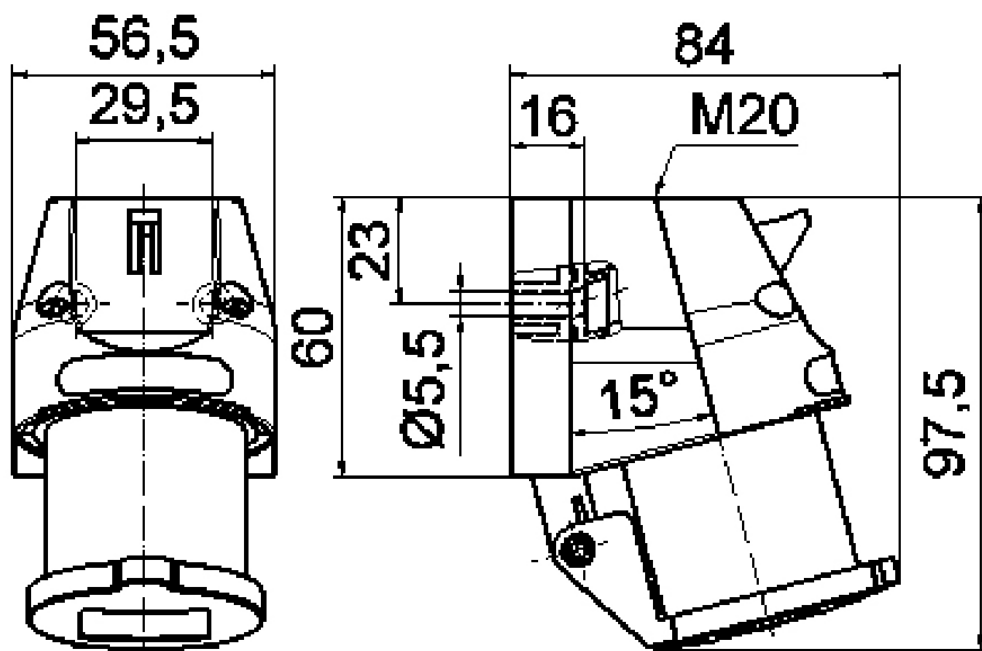

## Wandgerätestecker - mit Klappdeckel

Artikelbeschreibung	
BALS-Art.-Nr	242
EAN	4024941002424
Produktgruppe	Wandgerätestecker
Stromstärke	16A
Polzahl	3p
Anordnung der Phasen	2P+PE
Lage des Schutzkontaktes	6h
Spannung	200 - 250V~
Frequenz	50/60Hz

<b>Artikelbeschreibung</b>	
Schutzart	IP44
Kennfarbe	blau
Gerätefarbe	Klappdeckel grau RAL 7035, Flansch blau RAL 5015, Gehäuseoberteil blau RAL 5015, Gehäuseunterteil blau RAL 5015, Kragen blau RAL 5015
Anschluss technik	mit Schraubklemme
Maximaler Leiterquerschnitt	2,5 qmm
Kabeleinführung	1xM20 oben
Geräte-Höhe	98mm
Geräte-Breite	57mm
Geräte-Tiefe	84mm
Gehäusegrösse	60x56,5 mm (HxB)
Gehäusematerial	Polyamid
Kontakte	Die Kontakte sind Messing blank, Der Kontaktträger ist aus Polyamid

<b>sonstige technische Eigenschaften</b>	
	Die Leitungseinführung ist einmal oben offen und einmal rückwärtig verschlossen
	Der Klappdeckel ist selbstschließend

<b>Logistikdaten</b>	
Einzelgewicht	0.148 kg / Stück
Verpackungsart	Tüte

Logistikdaten	
Inhaltsmenge	1 ST
EAN	4024941002424
Länge	84 mm
Breite	57 mm
Höhe	98 mm
Gewicht	0.149 kg
Volumen	469.224 ccm
Verpackungsart	Karton
Inhaltsmenge	10 ST
EAN	4024941941075
Länge	275 mm
Breite	175 mm
Höhe	137 mm
Gewicht	1.605 kg
Volumen	5'737.5 ccm