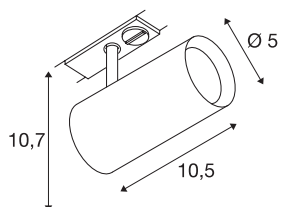

NOBLO SPOT

schwarz, 2700K, 36°, inkl. 1P.-Adapter

Dreh- und schwenkbarer LED Strahler NOBLO mit passendem Adapter für das 1Phasen Hochvolt-Schiene-System. Die Leuchte überzeugt mit einem schlanken Design und ist somit ideal für moderne Lichtkonzepte. Die aus Aluminium gefertigte Leuchte ist mit einer Premium LED Modul bestückt.

TECHNISCHE DATEN

Art. Nr.	1001862
Anzahl unterschiedliche Lichtauslässe	1
Dreh- oder Schwenkbar	rotary bar and tiltable
IP Code	IP 20
Montage	Aufbau
Montagedetails	Schiene Decke, Schiene Wand
Dimmbar	Ja
Technologie der Dimmung	Phasenabschnitt
Primäre Nennspannung	220-240V ~50/60Hz
Sekundär Strom / Spannung	350 mA
Schutzklasse	I
Wattage	8 W
minimale Umgebungstemperatur	-20 °C
maximale Umgebungstemperatur	30 °C
Betriebswirkungsgrad (LOR)	0,8
Anzahl Leuchten an LS B16A	128
Anzahl Leuchten an LS C16A	160
Höhe Einschaltstrom	3.5 A
Dauer Einschaltstrom	120 µs
Stroboskop-Effekt (SVM)	0.4
Lumen	620 lm
Lichtfarbtemperatur	2700 Kelvin

Lichtquelle

916369	
--------	---

Abstrahlwinkel	36 °
Farbe	schwarz
CRI	80
LXXBXX Daten	L70B50
Lebensdauer	30000 h
Risikogruppe	1
Länge	10.5 cm
Höhe	10.7 cm
Durchmesser	5 cm
Nettogewicht	0.243 kg
Bruttogewicht	0.324 kg