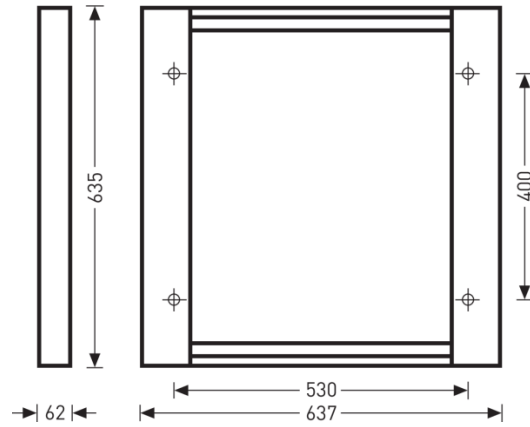

Siella ZD/2

TOC: 6976700

Ausschreibungstext

Anbaurahmen für die Deckenmontage von Siella Einbauleuchten M73/M84 G4. Maße (L x B): 638 mm x 635 mm.

Produktmerkmale und Kenndaten

Länge-Netto	638 mm
Breite-Netto	635 mm
Höhe-Netto	62 mm
Gewicht	2,9 kg