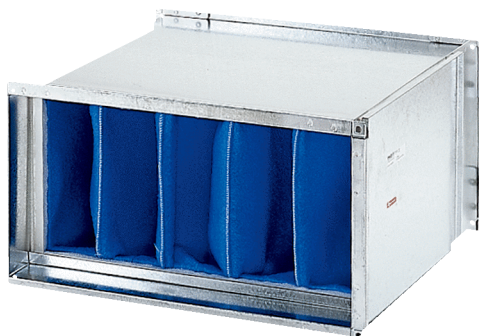

TFP 31

Kurzinformation

Luftfilter ISO Coarse 85 % (G4) für Kanaleinbau, Kanalmaße 600 mm x 350 mm

Artikelnummer 0149.0034

Technische Daten

Einbauort	Kanal
Einbaulage	senkrecht / waagrecht
Material Gehäuse	Stahlblech, verzinkt
Gewicht	12,75 kg
Gewicht mit Verpackung	12,8 kg
Filterklasse	ISO Coarse 85 % (G4)
Kanalmaß	600 mm x 350 mm
Breite	640 mm
Höhe	390 mm
Tiefe	600 mm
Breite mit Verpackung	640 mm
Höhe mit Verpackung	390 mm
Tiefe mit Verpackung	600 mm
Fördermitteltemperatur bei I_{Max}	70 °C
Verpackungseinheit	1 Stück
Sortiment	D
GTIN (EAN)	4012799490340