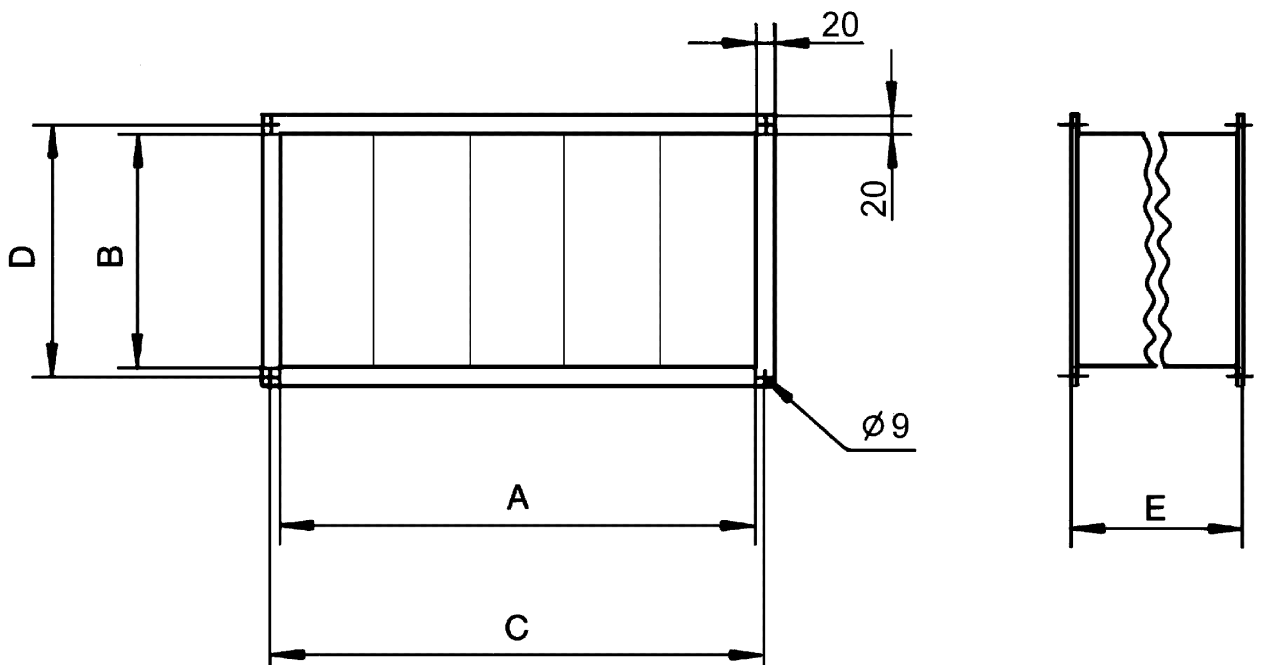

TFP 31

Kurzinformation

Luftfilter ISO Coarse 85 % (G4) für Kanaleinbau, Kanalmaße 600 mm x 350 mm

Artikelnummer 0149.0034

Technische Daten

Einbauort	Kanal
Einbaulage	senkrecht / waagrecht
Material Gehäuse	Stahlblech, verzinkt
Gewicht	12,75 kg
Gewicht mit Verpackung	12,8 kg
Filterklasse	ISO Coarse 85 % (G4)
Kanalmaß	600 mm x 350 mm
Breite	640 mm
Höhe	390 mm
Tiefe	600 mm
Breite mit Verpackung	640 mm
Höhe mit Verpackung	390 mm
Tiefe mit Verpackung	600 mm
Fördermitteltemperatur bei I_{Max}	70 °C
Verpackungseinheit	1 Stück
Sortiment	D
GTIN (EAN)	4012799490340

TFP 31

Kennlinie Druckverluste TFP

Maßzeichnung [mm]

A	B	C	D	E
600	350	620	370	600