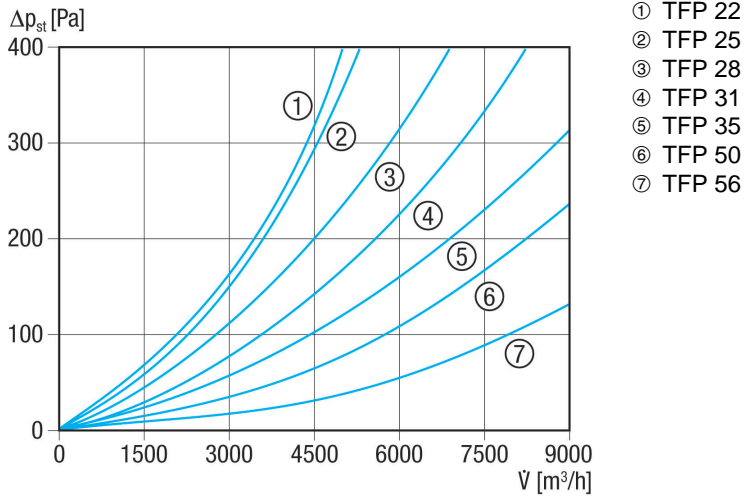

TFP 31

Kurzinformation

Luftfilter ISO Coarse 85 % (G4) für Kanaleinbau, Kanalmaße 600 mm x 350 mm

Artikelnummer 0149.0034

Technische Daten

Einbauort	Kanal
Einbaulage	senkrecht / waagrecht
Material Gehäuse	Stahlblech, verzinkt
Gewicht	12,75 kg
Gewicht mit Verpackung	12,8 kg
Filterklasse	ISO Coarse 85 % (G4)
Kanalmaß	600 mm x 350 mm
Breite	640 mm
Höhe	390 mm
Tiefe	600 mm
Breite mit Verpackung	640 mm
Höhe mit Verpackung	390 mm
Tiefe mit Verpackung	600 mm
Fördermitteltemperatur bei I_{Max}	70 °C
Verpackungseinheit	1 Stück
Sortiment	D
GTIN (EAN)	4012799490340

TFP 31

Kennlinie Druckverluste TFP

Maßzeichnung [mm]

A	B	C	D	E
600	350	620	370	600