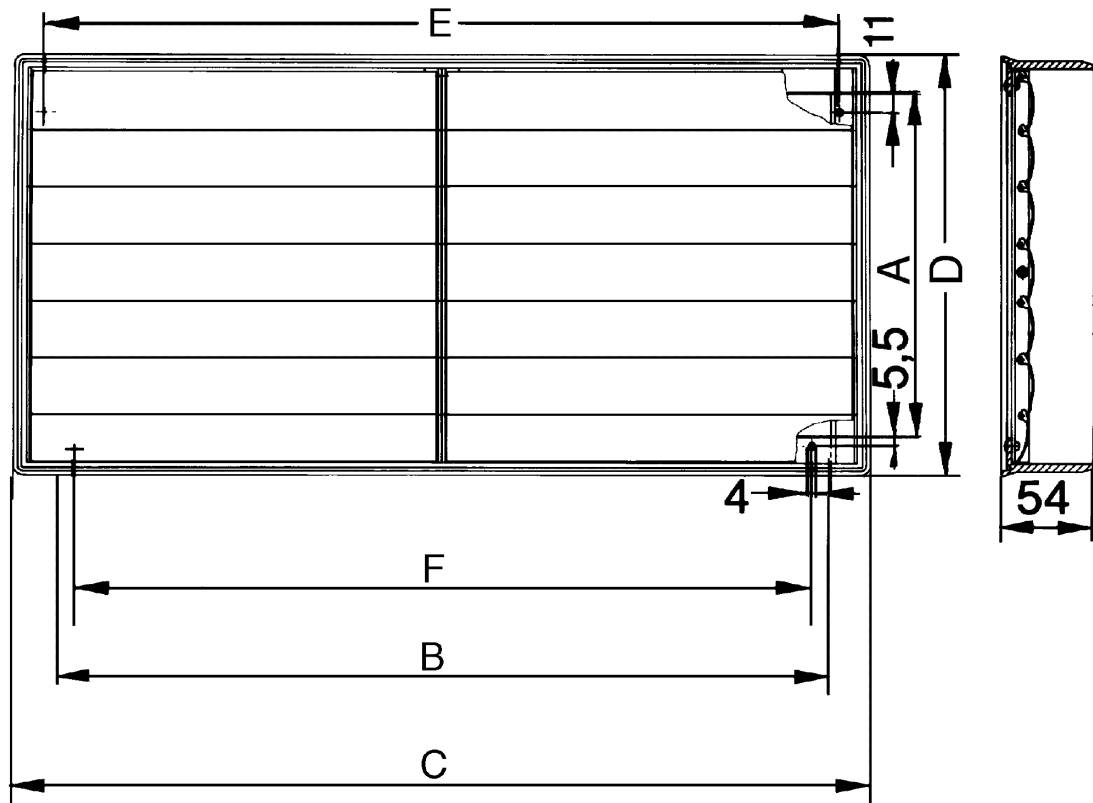

AKP 31

Kurzinformation

Selbsttätig öffnende/schließende Verschlussklappe, Kanalmaß 600 x 350 mm

Artikelnummer 0151.0099

Technische Daten

Luftrichtung	Entlüftung
Druckverlust	10 Pa
Einbau	außen
Einbauort	Kanal
Einbaulage	senkrecht / waagrecht
Material	Kunststoff, witterungs-, UV-beständig
Farbe	hellgrau
Gewicht	1,9 kg
Klappenart	selbstt. öffnend/schließend
Kanalmaß	600 mm x 350 mm
Breite	685 mm
Höhe	435 mm
Tiefe	54 mm
Umgebungstemperatur	60 °C
Verpackungseinheit	1 Stück
Sortiment	D
GTIN (EAN)	4012799510994

AKP 31

Maßzeichnung [mm]

A	B	C	D	E	F
390	640	685	435	651	617