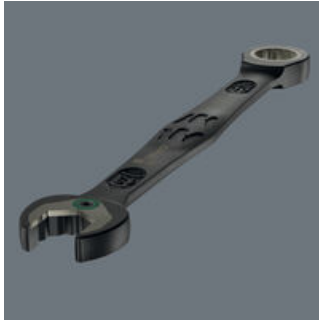

11-teiliger Ringratschen-Maulschlüssel-Satz von Wera. Für Sechskant-Schraubenköpfe bzw. -Mutter. Mit Haltefunktion durch Metallplatte im Maul, die die Gefahr des Verlierens von Schrauben und Muttern reduziert. Die auswechselbare Metallplatte im Maul sichert mit extra harten Zähnen Schrauben und Muttern und reduziert die Abrutschgefahr. Der integrierte Endanschlag kann das Abrutschen vom Schraubenkopf nach unten verhindern und ermöglicht das Aufbringen hoher Drehmomente. Die Doppelsechskantgeometrie sorgt für die formschlüssige Verbindung mit Schraube oder Mutter und damit für die Verringerung der Abrutschgefahr. Ein Rückschwenkwinkel von nur 30° auf der Maulseite vermeidet zeitintensives Wenden des Schlüssels beim Schrauben. Die Ratschenmechanik auf der Ringseite ermöglicht durch ihre außergewöhnlich hohe Feinverzahnung von 80 Zähnen Flexibilität auch in engen Bauräumen. Die spezielle Schmiedegeometrie sorgt für hohe Drehmomentübertragung und hohe Biegesteifigkeit. Gefertigt aus leistungsfähigem Chrom-Molybdän-Stahl mit hochwertiger und robuster matt-schwarz verchromter Oberfläche. Mit Werkzeugfinder Take it easy: Farbkennzeichnung nach Größen. In robuster Rolltasche.

**Matt-schwarz verchromte Oberfläche**

Die matt-schwarz verchromte Oberfläche macht den Maulschlüssel besonders robust und korrosionsbeständig.

**Maul-Ringratschenschlüssel Joker 6000**

Mit der Haltefunktion des Jokers führen Sie Muttern und Schrauben direkt und sicher zum Einsatzort. Dort kann das Gewinde schnell und sicher eingefädelt werden. Ein Herunterfallen der Schraube oder Mutter kann effektiv vermieden werden. Das zeitaufwändige Suchen entfällt.

**Doppelsechskant-Geometrie**

Die clevere Doppelsechskant-Geometrie des Jokers macht die Verbindung mit Schraube oder Mutter formschlüssig - das sitzt. Und die auswechselbare, gehärtete Metallplatte im Maul des Jokers verbeißt sich mit extrem harten Spitzen in die Schraube. Beides verringert die Abrutschgefahr auch bei hohen Drehmomenten.