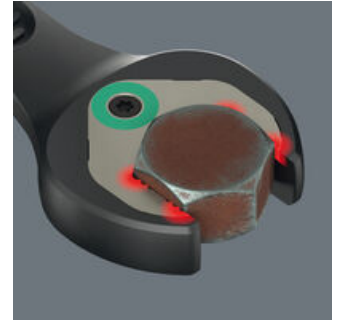

11-teiliger Ringratschen-Maulschlüssel-Satz von Wera. Für Sechskant-Schraubenköpfe bzw. -Mutter. Mit Haltefunktion durch Metallplatte im Maul, die die Gefahr des Verlierens von Schrauben und Muttern reduziert. Die auswechselbare Metallplatte im Maul sichert mit extra harten Zähnen Schrauben und Muttern und reduziert die Abrutschgefahr. Der integrierte Endanschlag kann das Abrutschen vom Schraubenkopf nach unten verhindern und ermöglicht das Aufbringen hoher Drehmomente. Die Doppelsechskantgeometrie sorgt für die formschlüssige Verbindung mit Schraube oder Mutter und damit für die Verringerung der Abrutschgefahr. Ein Rückschwenkwinkel von nur 30° auf der Maulseite vermeidet zeitintensives Wenden des Schlüssels beim Schrauben. Die Ratschenmechanik auf der Ringseite ermöglicht durch ihre außergewöhnlich hohe Feinverzahnung von 80 Zähnen Flexibilität auch in engen Bauräumen. Die spezielle Schmiedegeometrie sorgt für hohe Drehmomentübertragung und hohe Biegesteifigkeit. Gefertigt aus leistungsfähigem Chrom-Molybdän-Stahl mit hochwertiger und robuster matt-schwarz verchromter Oberfläche. Mit Werkzeugfinder Take it easy: Farbkennzeichnung nach Größen. In robuster Rolltasche.

**Matt-schwarz verchromte Oberfläche**

Die matt-schwarz verchromte Oberfläche macht den Maulschlüssel besonders robust und korrosionsbeständig.

**Maul-Ringratschenschlüssel Joker 6000**

Mit der Haltefunktion des Jokers führen Sie Muttern und Schrauben direkt und sicher zum Einsatzort. Dort kann das Gewinde schnell und sicher eingefädelt werden. Ein Herunterfallen der Schraube oder Mutter kann effektiv vermieden werden. Das zeitaufwändige Suchen entfällt.

**Doppelsechskant-Geometrie**

Die clevere Doppelsechskant-Geometrie des Jokers macht die Verbindung mit Schraube oder Mutter formschlüssig - das sitzt. Und die auswechselbare, gehärtete Metallplatte im Maul des Jokers verbeißt sich mit extrem harten Spitzen in die Schraube. Beides verringert die Abrutschgefahr auch bei hohen Drehmomenten.