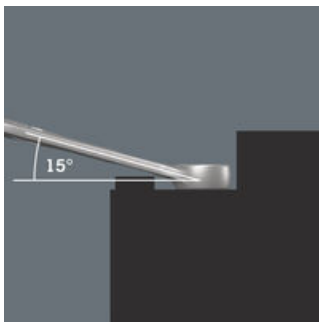

6003 Joker Ringmaulschlüssel - Maulseite mit nur 15° Rückholwinkel. Wenn's eng wird.

Für besonders enge Bauräume

Der Ringmaulschlüssel Joker 6003 mit seiner besonderen Maulgeometrie - eine um 7,5° geschwenkte Maulseite und die Doppelsechskantgeometrie - verdoppelt die Ansetzmöglichkeiten bei wiederholter 180°-Drehung des Schlüssels um die Längsachse. Muttern bzw. Schraubenköpfe können alle 15° "gepackt" werden. Den jeweiligen Ansetzpunkt findet der Joker 6003 nach jedem Wenden sozusagen von selbst.

Joker 6003: Für weniger als 30° Schwenkwinkel

Durch die um 7,5° geschwenkte Maulseite, Doppelsechskantgeometrie und eine angepasste Anwendungsweise (Ansetzen - Schrauben - Drehen - erneut Ansetzen - Schrauben - Drehen usw.) können auch Schraubsituationen gelöst werden, die weniger als 30° Schwenkwinkel zulassen.

Doppelsechskant-Geometrie

Die Doppelsechskantgeometrie an der Maul- und der Ringsseite sichert die formschlüssige Verbindung mit dem Schraubenkopf oder der Mutter und verringert die Abrutschgefahr.

Joker 6003: Abgewinkelte Ringseite

Die Ringseite ist um 15° zur Werkzeugachse abgewinkelt, um Verletzungen vorzubeugen.

Wera Werkzeugfinder Take it easy

Take it easy Werkzeugfinder mit Farbkennzeichnung nach Größen - zum einfachen und schnellen Finden des benötigten Werkzeugs. Größenleitsystem bei Werkzeugen für Innensechskantschrauben (Winkelschlüssel, Zyklus Bit-Nüsse), Außensechskantschrauben und -mutter (Joker Maulschlüssel, Zyklus Nüsse und Zyklus Nüsse mit Haltefunktion) und TORX® Schrauben (Winkelschlüssel, Zyklus Bit-Nüsse).