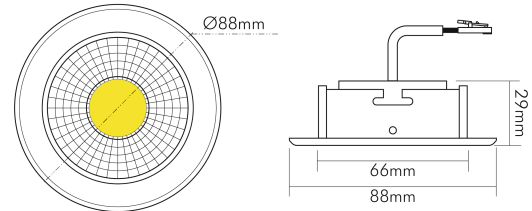

DATENBLATT

A 5068 T Flat chrom-matt 8W 930 38° dim C

LED Downlight A 5068 T Flat, COB LED, schwenkbar

Artikelnummer	1856860123
GTIN	4044538062990

LICHTTECHNISCHE EIGENSCHAFTEN

Farbtemperatur	3000 K
Lichtfarbe	warmweiß
Gesamtlichtstrom	900 lm
Ausstrahlwinkel	38 °
Farbabstand (MacAdam)	3 SDCM
Farbwiedergabeindex Ra	90
Farbwiedergabeindex R9	68
Bildschirmarbeitsplatztauglich nach EN 12464-1	nein
Spitzen-Lichtstärke	1400 cd
Lichtverteiler	Reflektor
L80B10 - Lebensdauer bei 25 °C	50000 h
L70B50 - Lebensdauer bei 25°C	50000 h
Farbe steuerbar (RGB)	nein
Farbtemperatur einstellbar	nein
Lichtverteilung	symmetrisch
Lichtaustritt	direkt

nobile Product Data Sheet v1.2.1/19.11.2021 (Text fehlt)

Stand
21.05.2025
19:06:35

Seite 1 von 4