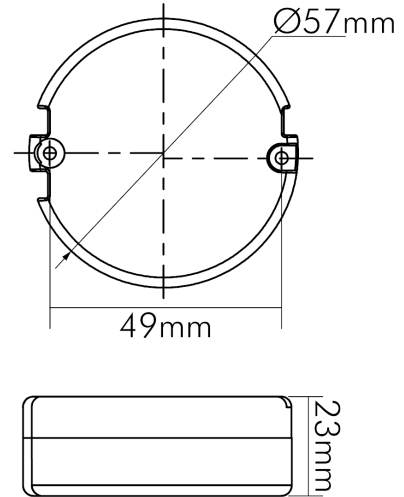

EL-8R-350 nicht dimm CCV Buchse

LED Betriebsgerät mit 350mA Konstantstrom, nicht dimmbar

Artikelnummer	8999028352
GTIN	4044538068459

LICHTTECHNISCHE EIGENSCHAFTEN

Konstant-Lichtstrom-Regelung	nein

ELEKTRISCHE EIGENSCHAFTEN

Leistung	5 - 8 VA
Konstantstrom	350 mA
Eingangsfrequenz	50 - 60 Hz
Leistungsfaktor [bei Volllast]	0,55
Anschlussart primär	Anschlussbox mit Durchgangsverdrahtung (L, N, PE); Steckklemmen
Anschlussart sekundär	CCV-Buchse
Leiteranzahl sekundär	200
Dimmbar	nein
Geeignet für Gleichspannung (Primärseite)	nein
Geeignet für Konstantspannung	nein
Geeignet für Konstantstrom	ja
Vorwärtsspannung (DC)	15 - 22 V

Stand
21.05.2025
18:51:04