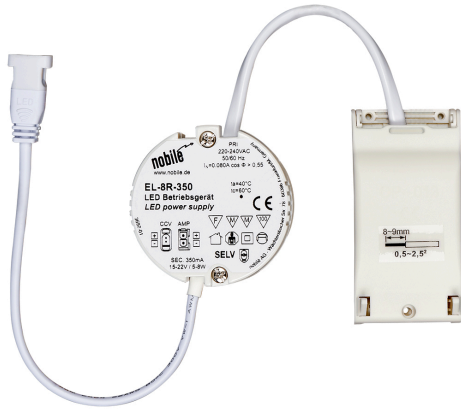

EL-8R-350 nicht dimm CCV Buchse

LED Betriebsgerät mit 350mA Konstantstrom, nicht dimmbar

Artikelnummer	8999028352
GTIN	4044538068459

LICHTTECHNISCHE EIGENSCHAFTEN

Konstant-Lichtstrom-Regelung	nein

ELEKTRISCHE EIGENSCHAFTEN

Leistung	5 - 8 VA
Konstantstrom	350 mA
Eingangsfrequenz	50 - 60 Hz
Leistungsfaktor [bei Volllast]	0,55
Anschlussart primär	Anschlussbox mit Durchgangsverdrahtung (L, N, PE); Steckklemmen
Anschlussart sekundär	CCV-Buchse
Leiteranzahl sekundär	200
Dimmbar	nein
Geeignet für Gleichspannung (Primärseite)	nein
Geeignet für Konstantspannung	nein
Geeignet für Konstantstrom	ja
Vorwärtsspannung (DC)	15 - 22 V

Stand
21.05.2025
18:51:04