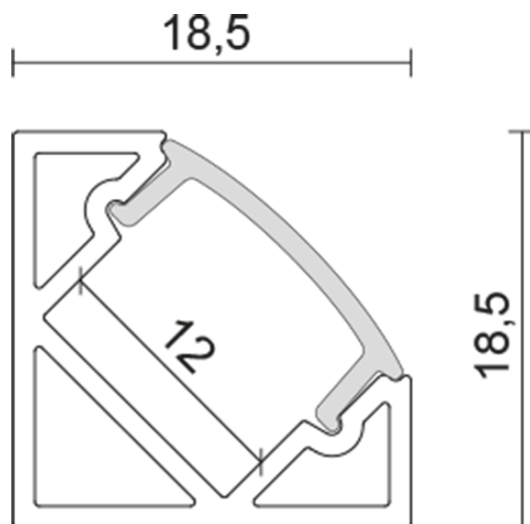

DATENBLATT

Alu Eck-Profil 2 weiß-matt OP 2m (bis 12mm)

Zubehör für Flexible LED SMD

Artikelnummer	5011146812
GTIN	4044538064369

ELEKTRISCHE EIGENSCHAFTEN

Kühlleistung	16 W/m

SICHERHEITSEIGENSCHAFTEN

RoHS	ja
Schutzart	IP20

MAßE UND GEWICHT

Länge	2000 mm
Breite	18,5 mm
Höhe	18,5 mm
Gewicht	584 g
Für Bänder bis zu einer Breite von	12 mm

MATERIAL UND FARBE

Werkstoff	Aluminium/PMMA opal
Farbe	weiß-matt

nobile Product Data Sheet v1.2.1/19.11.2021 (Text fehlt)

Stand
21.05.2025
19:16:50

Seite 1 von 2