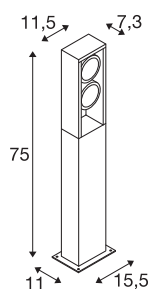

ESKINA FRAME 75

Outdoor LED Stehleuchte double anthrazit CCT switch 3000/4000K

Rundum gelungenes Design elegant im rechteckigen Aluminium-Rahmen verpackt: Die beliebten Outdoor-Leuchten der ESKINA Familie bieten jetzt in der Designalternative FRAME noch mehr Anwendungsmöglichkeiten. So macht die anthrazitfarbene ESKINA FRAME in jedem Außenbereich eine stilvolle Figur. Die drehbaren Leuchtenköpfe sorgen für flexibel einstellbare Lichtaustritte. Dank ihrer hohen IP-Schutzart ist die ESKINA optimal vor Wind und Wetter geschützt. Hinzu kommt, dass sich die Lichtfarbe (3000/4000 K) über den CCT Switch flexibel vor der Installation wechseln lässt. Die einfache Installation ist dann nur noch Formsache.

TECHNISCHE DATEN

Art. Nr.	1004751
Anzahl unterschiedliche Lichtauslässe	2
Dreh- oder Schwenkbar	tiltable
IP Code	IP 65
Schlagfestigkeitsklasse	IK 06
Schlagfestigkeit	1 Joule
Montage	Aufbau
Montagedetails	Boden
Primäre Nennspannung	220-240V ~50/60Hz
Sekundär Strom / Spannung	700 mA
Schutzklasse	I
Wattage	27 W
minimale Umgebungstemperatur	-20 °C
maximale Umgebungstemperatur	35 °C
Höhe Einschaltstrom	91 A
Dauer Einschaltstrom	2 µs
Stroboskop-Effekt (SVM)	0.01
Lumen	2200/2400 lm
Lichtfarbtemperatur	3000/4000 Kelvin
Abstrahlwinkel	95 °
Farbe	anthrazit
CRI	80

Lichtquelle

916483	
--------	---

Zubehör

228730	VERBINDUNGSBOX , IP68, 3-polig
--------	-----------------------------------

LXXBXX Daten	L70B50
Lebensdauer	30000 h
Lichtstärkeverteilung	rotationssymmetrisch
Lichtaustritt	direkt
Risikogruppe	1
Länge	11.5 cm
Breite	7.3 cm
Höhe	75 cm
Nettogewicht	3.269 kg
Bruttogewicht	3.922 kg
BIG WHITE Seite	629