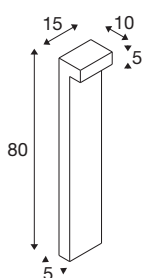

TECHNISCHE DATEN

Art. Nr.	1003538
Anzahl unterschiedliche Lichtauslässe	1
IP Code	IP 65
Schlagfestigkeitsklasse	IK 02
Schlagfestigkeit	0.2 Joule
Montage	Aufbau
Montagedetails	Boden
Primäre Nennspannung	220-240V ~50/60Hz
Sekundär Strom / Spannung	350 mA
Schutzklasse	I
Wattage	7 W
minimale Umgebungstemperatur	-20 °C
maximale Umgebungstemperatur	45 °C
Höhe Einschaltstrom	10 A
Dauer Einschaltstrom	40 µs
Stroboskop-Effekt (SVM)	0.08
Lumen	490/530 lm
Lichtfarbtemperatur	3000/4000 Kelvin
Farbe	anthrazit
CRI	80
LXXBXX Daten	L70B50
Lebensdauer	30000 h

Lichtquelle

916406	
--------	---

Zubehör

228730	VERBINDUNGSBOX , IP68, 3-polig
--------	-----------------------------------

Lichtaustritt	direkt
Risikogruppe	0
Länge	15 cm
Breite	10 cm
Höhe	80 cm
Nettogewicht	2.672 kg
Bruttogewicht	3.358 kg
BIG WHITE Seite	651