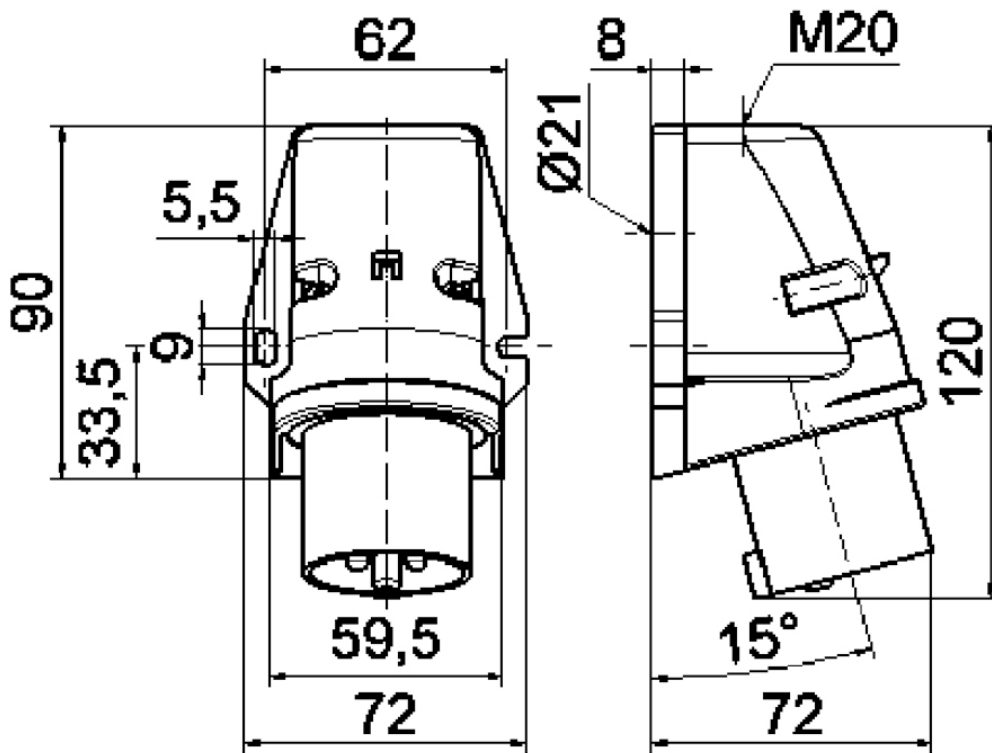

Wandgerätestecker - mit Aussenbefestigung

Artikelbeschreibung	
BALS-Art.-Nr	24423
EAN	4024941244237
Produktgruppe	Wandgerätestecker QUICK-CONNECT
Stromstärke	16A
Polzahl	3p
Anordnung der Phasen	2P+PE
Lage des Schutzkontaktes	6h
Spannung	200 - 250V~
Frequenz	50/60Hz

Artikelbeschreibung	
Schutzart	IP44
Kennfarbe	blau
Gerätefarbe	Gehäuseoberteil blau RAL 5015, Kragen blau RAL 5015, Gehäuseunterteil grau RAL 7035
Anschlusstechnik	schraublose Federklemmtechnik mit Käfigzugfederklemmen
Maximaler Leiterquerschnitt	2,5 qmm
Kabeleinführung	1xM20 oben
Geräte-Höhe	121mm
Geräte-Breite	72mm
Geräte-Tiefe	72mm
Gehäusegrösse	90x72 mm (HxB)
Gehäusematerial	Polyamid
Kontakte	der Kontaktträger ist aus Polyamid, die Kontakte sind Messing blank

Zusätzliche technische Informationen	
	Die Leitungseinführung ist einmal oben offen und einmal im Boden verschlossen

Logistikdaten	
Einzelgewicht	0,145 kg / Stück
Verpackungsart	Tüte
Inhaltsmenge	1 ST

Logistikdaten	
EAN	4024941244237
Länge	72 mm
Breite	72 mm
Höhe	121 mm
Gewicht	0,146 kg
Volumen	627,264 ccm
Verpackungsart	Karton
Inhaltsmenge	10 ST
EAN	4024941958141
Länge	275 mm
Breite	175 mm
Höhe	137 mm
Gewicht	1,575 kg
Volumen	5.737,5 ccm