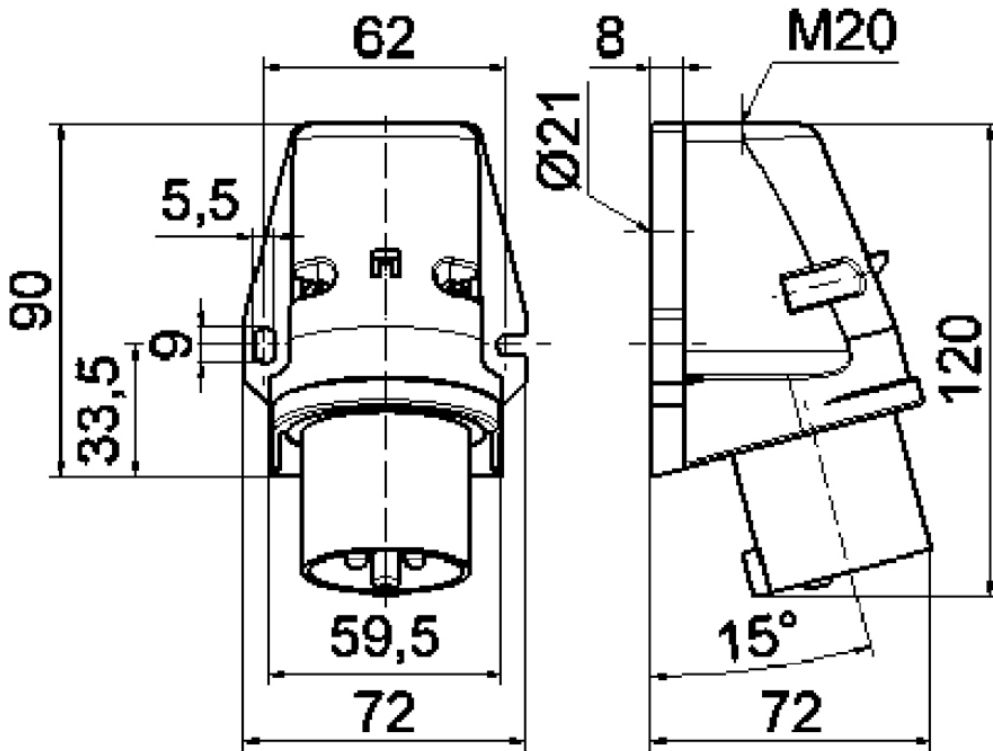

socle de connecteur mural - avec fixation externe

Description de l'article	
Référence	24423
EAN	4024941244237
Groupe de produits	socle de connecteur mural Quick-Connect
Intensité	16A
Nombre de pôles	3p
Disposition des phases	2P+PE
Emplacement du contact de protection	6h
Tension	200 à 250V
Fréquence	50 et 60Hz

Description de l'article	
Indice de protection	IP44
Code couleur	bleu
Couleur de l'appareil	partie sup. bleu RAL 5015, collet bleu RAL 5015, partie inf. gris RAL 7035
Connectique	technique de connexion à ressort sans vis avec bornes à ressort de traction
Section maximale des conducteurs	2,5 mm ²
Entrée de câble	1xM20 en haut
Hauteur de l'appareil en mm	121mm
Largeur de l'appareil en mm	72mm
Profondeur de l'appareil en mm	72mm
Dimensions du boîtier	90x72 mm (HxL)
Matériau du boîtier	polyamide
Contacts	le porte-contacts est en polyamide, les contacts sont en laiton nu

Autres caractéristiques techniques	
	L'entrée de câble est ouverte une fois en haut et fermée une fois dans le sol

Données logistiques	
Poids unitaire	0.145 Kg / null
Type d'emballage	null
Contenu	1 ST

Données logistiques	
EAN	4024941244237
Longueur	72 mm
Largeur	72 mm
Hauteur	121 mm
Poids	0,146 kg
Volume	627,264 ccm
Type d'emballage	null
Contenu	10 ST
EAN	4024941958141
Longueur	275 mm
Largeur	175 mm
Hauteur	137 mm
Poids	1,575 kg
Volume	5 737,5 ccm