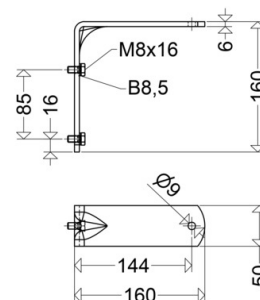

W 26 P

[Artikelnummer : 26000 0004]

W 26 P

[Artikelnummer : 26000 0004]

Technische Daten

Gehäuse

Gehäusematerial: Stahl

Abmessung / Gewicht

Länge: 160,00 mm
Breite/Durchmesser: 50,00 mm
Höhe: 160,00 mm
Gewicht: 1,48 kg
EAN/GTIN: 4041254172675

W 26 P

[Artikelnummer : 26000 0004]

Optionales Zubehör/Ersatzteile