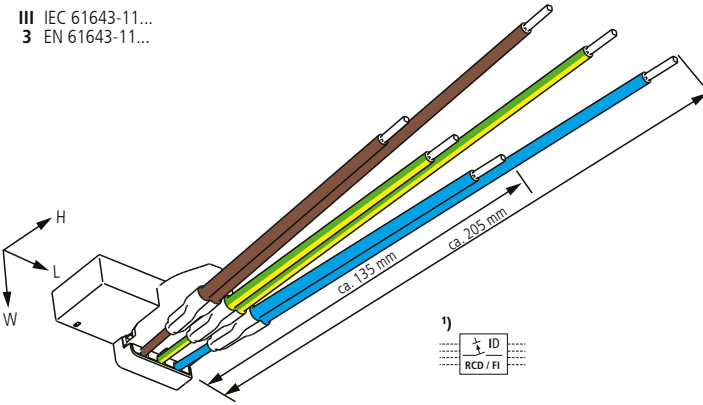

**DEHNflex D DFL D 255**

- DE Einbauanleitung
- GB Installation instructions
- IT Istruzioni di montaggio
- FR Instructions de montage
- NL Montagehandleiding
- ES Instrucciones de montaje
- PT Instruções de montagem
- DK Monteringsvejledning
- SE Monteringsanvisning
- FI Asennusohje
- GR Οδηγίες συναρμολόγησης
- PL Instrukcja montażu
- CZ Montážní návod
- TR Kurulum Talimatları
- RU Инструкция по монтажу
- CN 安装说明
- HU Szerelési útmutató
- JP 設置説明書

III IEC 61643-11...  
3 EN 61643-11...

**TT, TN-S**

DFL D 255	
$U_N$ / Tol.: $\pm 10\%$	230 V (50/60 Hz)
$U_c$	255 V (50/60 Hz)
$I_L$	16 A~
$I_{SCCR}$	1 kA <sub>rms</sub>
max. $I_B$	B 16 A
$\theta^{\circ}$	-25°C ... + 40°C
$\Phi$	5% ... 95%
$I_{FE}$	$\leq 5 \mu A$
IP $\geq$	20
L x W x H	46 mm x 19 mm x 36 mm
$A$	2.5 mm <sup>2</sup>