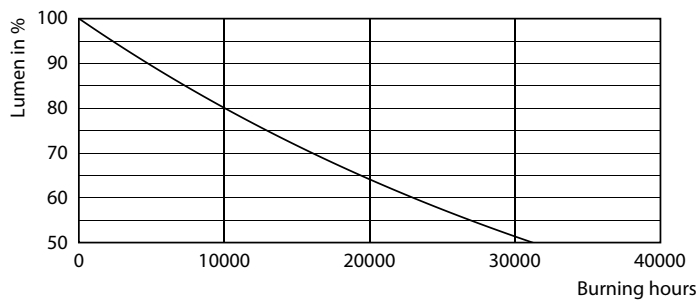

Lebensdauer

Lumen Maintenance Diagram - CorePro LEDLusterND6.5-60W P45 E27827FRG