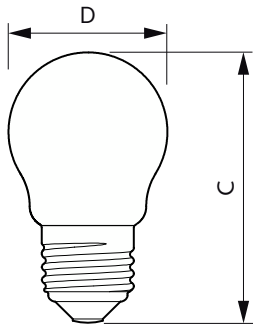

CorePro GLASS LED Kerzen- und Tropfenformlampen

Temperatur	
Gehäusetemperatur (Nom)	55 °C
Lichtregelung und Dimmen	
Dimmbar	Nein
Mechanik und Gehäuse	
Kolbenausführung	Matt
Kolbenform	P45
Nettogewicht (Stück)	0,014 kg
Genehmigung und Anwendung	
Energieeffizienzklasse	E
Energieverbrauch kWh/1.000 Std.	7 kWh
EPREL-Registrierungsnummer	1825191
CE-Zeichen	Ja
EU RoHS-konform	Ja
EyeComfort	Ja
Flackerwert (PstLM) – Flackerwert gemäß EN 61000-3-3	1
Messung der Sichtbarkeit des Stroboskopeffekts (SVM)	0,9

Anwendungsbedingungen	
ist eine Verwendung in geschlossenen Leuchten möglich	No
Produktdaten	
Bestell-Produktname	CorePro LEDLusterND6.5-60W P45 E27827FRG
Gesamtbezeichnung des Produkts	CorePro LEDLusterND6.5-60W P45 E27827FRG
Gesamt-Produktcode	871951434768700
Bestellcode	34768700
Material-Nr. (12NC)	929002029292
Anzahl pro Verpackung	1
EAN/UPC – Produkt/Kiste	8719514347687
Zähler – Pakete pro Außenkarton	10
EAN Umverpackung	8719514347694

Abmessungsskizzen

Product	D	C
CorePro LEDLusterND6.5-60W P45 E27827FRG	45 mm	78 mm