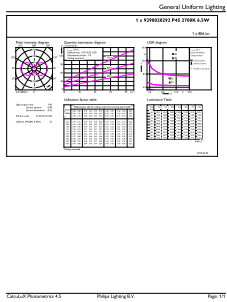

CorePro GLASS LED Kerzen- und Tropfenformlampen

Photometrische Daten

General uniform lighting - CorePro LEDLusterND6.5-60W P45 E27827FRG