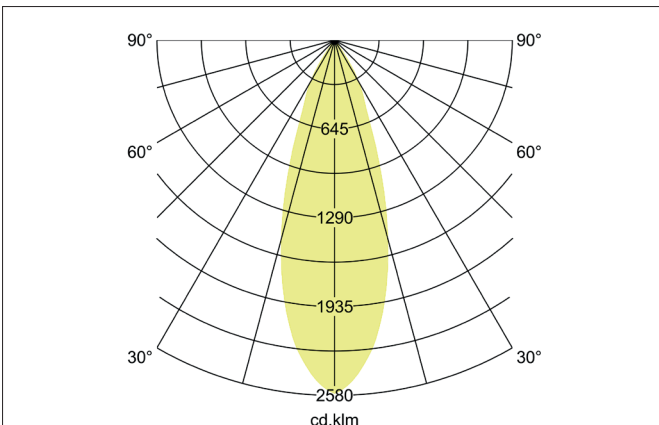

TRAXX MAXI LED-Decken-Anbau-Downlight, DALI dimmbar
 Artikel-Nr. 88843163DA

Licht.
Für Generationen.

Ausschreibungstext
 LED-Decken-Anbau-Downlight, DALI dimmbar, Leuchtdurchmesser 85 mm, Höhe 163 mm Gewicht 0,655 kg, Reflektor silber mit rotationssymmetrisch tief-breit-strahlender Lichtstärkeverteilung. Abdeckung Glas transparent, Bemessungslichtstrom 3.559 lm, Bemessungsleistung 1 x 28 W, Lichtfarbe warmweiß, ähnlichste Farbtemperatur (CCT) 3.000 K, allgemeiner Farbwiedergabeindex CRI > 90, Lebensdauer L80/B50 bei 25 °C: 50.000 h, Gehäusewerkstoff: Aluminium / Glas / Kunststoff, Farbe: struktursilber, zulässige Umgebungstemperatur (ta): -20 °C - +25 °C, Schutzklasse (EN 61140): I, Schutzart (DIN EN 60529): IP20. Mit elektronischem Betriebsgerät, DALI dimmbar.

Artikeldaten	
Artikel-Nr.	88843163DA
GTIN	4251433983309
Serienname	TRAXX MAXI
Kurzbeschreibung	LED-Decken-Anbau-Downlight, DALI dimmbar
Material	Aluminium / Glas / Kunststoff
Farbe	silber
Ausführung der Oberfläche	struktur
Form	rund
Außendurchmesser	85 mm
Aufbauhöhe	163 mm
Lieferumfang	inkl. Konverter zum Anschluss an 230 V-Netzspannung
Nettogewicht	0,655 kg
Konformität	CE, UKCA