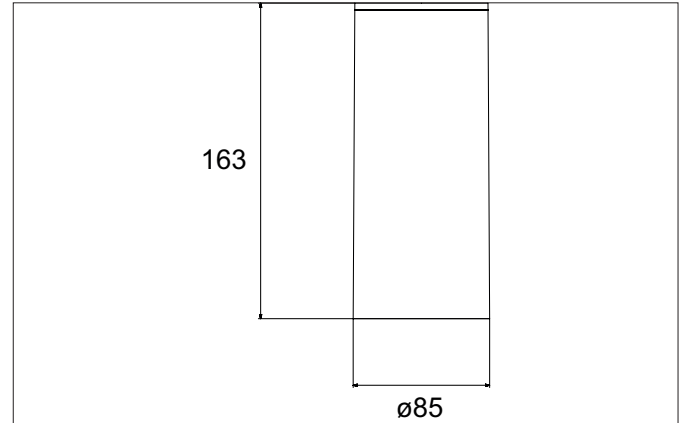

TRAXX MAXI LED-Decken-Anbau-Downlight, DALI dimmbar
 Artikel-Nr. 88843163DA

Licht.
Für Generationen.

Ausschreibungstext
 LED-Decken-Anbau-Downlight, DALI dimmbar, Leuchtdurchmesser 85 mm, Höhe 163 mm Gewicht 0,655 kg, Reflektor silber mit rotationssymmetrisch tief-breit-strahlender Lichtstärkeverteilung. Abdeckung Glas transparent, Bemessungslichtstrom 3.559 lm, Bemessungsleistung 1 x 28 W, Lichtfarbe warmweiß, ähnlichste Farbtemperatur (CCT) 3.000 K, allgemeiner Farbwiedergabeindex CRI > 90, Lebensdauer L80/B50 bei 25 °C: 50.000 h, Gehäusewerkstoff: Aluminium / Glas / Kunststoff, Farbe: struktursilber, zulässige Umgebungstemperatur (ta): -20 °C - +25 °C, Schutzklasse (EN 61140): I, Schutzart (DIN EN 60529): IP20. Mit elektronischem Betriebsgerät, DALI dimmbar.

Artikeldaten	
Artikel-Nr.	88843163DA
GTIN	4251433983309
Serienname	TRAXX MAXI
Kurzbeschreibung	LED-Decken-Anbau-Downlight, DALI dimmbar
Material	Aluminium / Glas / Kunststoff
Farbe	silber
Ausführung der Oberfläche	struktur
Form	rund
Außendurchmesser	85 mm
Aufbauhöhe	163 mm
Lieferumfang	inkl. Konverter zum Anschluss an 230 V-Netzspannung
Nettogewicht	0,655 kg
Konformität	CE, UKCA

TRAXX MAXI LED-Decken-Anbau-Downlight, DALI dimmbar

Artikel-Nr. 88843163DA

Licht.
Für Generationen.

Lichttechnik	
Farbtemperatur	3.000 K
Lichtfarbe	weiß
Lichtaustritt	direkt
Lichtstrom	3.559 lm
Systemeffizienz	127 lm/W
Farbwiedergabe	CRI > 90
Reflektor	hochglänzend
Reflektorfarbe	silber
Abstrahlwinkel	30°
Lichtverteilung	symmetrisch
Farbtemperatur einstellbar	Nein