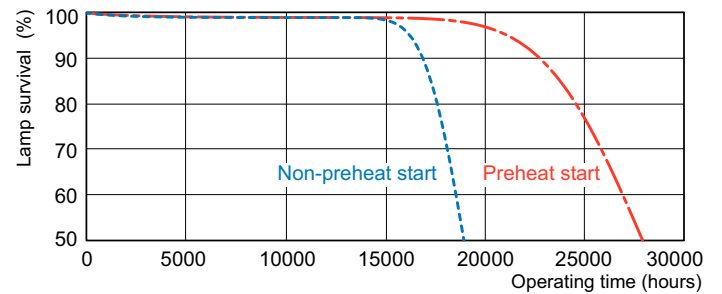

Produkt Daten

Elektrische Kenndaten		Farbwiedergabeindex (CRI)	
Stromverbrauch	79,8 W		81
Lampenstrom (Nom)	0,530 A		
Allgemeine Eigenschaften		Dimmen	
Socket	G5 [G5]	Dimmbar	Ja
Eigenschaften	HO Alto® [High Output Alto]	Mechanische Kenndaten	
Referenz für die Flussmessung	Sphere	Kolbenform	T5 [16 mm (T5)]
Lichttechnische Daten		Zulassungen und Anwendungseigenschaften	
Farbcode	840 [CCT of 4000K]	Energieeffizienzklasse	G
Lichtstrom	6.550 lm	Quecksilbergehalt (Nom)	1,2 mg
Lichtfarbe	Kaltweiß (CW)	Energieverbrauch kWh/1.000 Std.	80 kWh
Farbkoordinate X (Nom)	0,38	EPREL Registrierungsnummer	423571
Farbkoordinate Y (Nom)	0,38	Produktdaten	
Ähnlichste Farbtemperatur (Nom)	4000 K	Full EOC	871150071045155
Lichtleistung (spezifiziert) (Nom)	82 lm/W	Bestell-Produktname	MASTER TL5 HO 80W/840 SLV/40

Abmessungsskizzen

Product	D (max)	A (max)	B (max)	B (min)	C (max)
MASTER TL5 HO 80W/840 SLV/40	17 mm	1.449,0 mm	1.456,1 mm	1.453,7 mm	1.463,2 mm

Photometrische Daten

Spectral Power Distribution Colour - MASTER TL5 HO 80W/840 SLV/40

Lebensdauer

Life Expectancy Diagram - MASTER TL5 HO 80W/840 SLV/40

Life Expectancy Diagram - MASTER TL5 HO 80W/840 SLV/40

MASTER TL5 HO

Lebensdauer

Lumen Maintenance Diagram - MASTER TL5 HO 80W/840 SLV/40