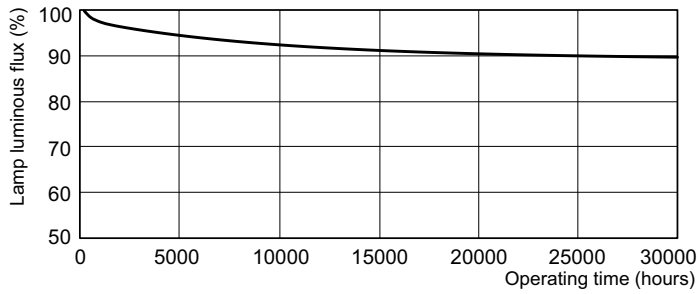

Produkt Daten

Elektrische Kenndaten		Farbwiedergabeindex (CRI)	
Stromverbrauch	79,8 W		81
Lampenstrom (Nom)	0,530 A		
Allgemeine Eigenschaften		Dimmen	
Socket	G5 [G5]	Dimmbar	Ja
Eigenschaften	HO Alto® [High Output Alto]	Mechanische Kenndaten	
Referenz für die Flussmessung	Sphere	Kolbenform	T5 [16 mm (T5)]
Lichttechnische Daten		Zulassungen und Anwendungseigenschaften	
Farbcode	840 [CCT of 4000K]	Energieeffizienzklasse	G
Lichtstrom	6.550 lm	Quecksilbergehalt (Nom)	1,2 mg
Lichtfarbe	Kaltweiß (CW)	Energieverbrauch kWh/1.000 Std.	80 kWh
Farbkoordinate X (Nom)	0,38	EPREL Registrierungsnummer	423571
Farbkoordinate Y (Nom)	0,38	Produktdaten	
Ähnlichste Farbtemperatur (Nom)	4000 K	Full EOC	871150071045155
Lichtleistung (spezifiziert) (Nom)	82 lm/W	Bestell-Produktname	MASTER TL5 HO 80W/840 SLV/40

Abmessungsskizzen

Product	D (max)	A (max)	B (max)	B (min)	C (max)
MASTER TL5 HO 80W/840 SLV/40	17 mm	1.449,0 mm	1.456,1 mm	1.453,7 mm	1.463,2 mm

Photometrische Daten

Spectral Power Distribution Colour - MASTER TL5 HO 80W/840 SLV/40

Lebensdauer

Life Expectancy Diagram - MASTER TL5 HO 80W/840 SLV/40

Life Expectancy Diagram - MASTER TL5 HO 80W/840 SLV/40

MASTER TL5 HO

Lebensdauer

Lumen Maintenance Diagram - MASTER TL5 HO 80W/840 SLV/40