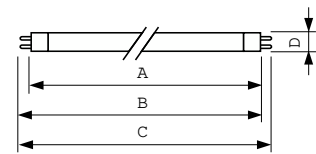

Produkt Daten

Elektrische Kenndaten		Farbwiedergabeindex (CRI)	
Stromverbrauch	79,8 W		81
Lampenstrom (Nom)	0,530 A		
Allgemeine Eigenschaften		Dimmen	
Socket	G5 [G5]	Dimmbar	Ja
Eigenschaften	HO Alto® [High Output Alto]	Mechanische Kenndaten	
Referenz für die Flussmessung	Sphere	Kolbenform	T5 [16 mm (T5)]
Lichttechnische Daten		Zulassungen und Anwendungseigenschaften	
Farbcode	840 [CCT of 4000K]	Energieeffizienzklasse	G
Lichtstrom	6.550 lm	Quecksilbergehalt (Nom)	1,2 mg
Lichtfarbe	Kaltweiß (CW)	Energieverbrauch kWh/1.000 Std.	80 kWh
Farbkoordinate X (Nom)	0,38	EPREL Registrierungsnummer	423571
Farbkoordinate Y (Nom)	0,38	Produktdaten	
Ähnlichste Farbtemperatur (Nom)	4000 K	Full EOC	871150071045155
Lichtleistung (spezifiziert) (Nom)	82 lm/W	Bestell-Produktname	MASTER TL5 HO 80W/840 SLV/40

Abmessungsskizzen

Product	D (max)	A (max)	B (max)	B (min)	C (max)
MASTER TL5 HO 80W/840 SLV/40	17 mm	1.449,0 mm	1.456,1 mm	1.453,7 mm	1.463,2 mm

Photometrische Daten

Spectral Power Distribution Colour - MASTER TL5 HO 80W/840 SLV/40