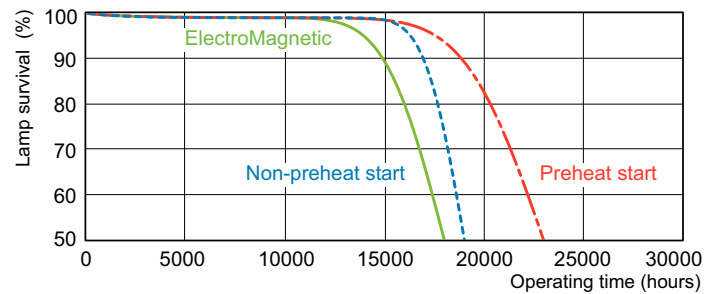

Produkt Daten

Elektrische Kenndaten		Farbwiedergabeindex (CRI)	
Stromverbrauch	59,4 W		82
Lampenstrom (Nom)	0,670 A	Dimmen	
Allgemeine Eigenschaften		Dimmbar	Ja
Sockel	G13 [Medium Bi-Pin Fluorescent]	Mechanische Kenndaten	
Referenz für die Flussmessung	Sphere	Kolbenform	T8 [26 mm (T8)]
Lichttechnische Daten		Zulassungen und Anwendungseigenschaften	
Farbcode	827 [CCT of 2700K]	Energieeffizienzklasse	G
Lichtstrom	5.240 lm	Quecksilbergehalt (Nom)	1,7 mg
Lichtfarbe	Glühlampenweiß	Energieverbrauch kWh/1.000 Std.	60 kWh
Farbkoordinate X (Nom)	0,463	EPREL Registrierungsnummer	423392
Farbkoordinate Y (Nom)	0,42	Produktdaten	
Ähnlichste Farbtemperatur (Nom)	2700 K	Full EOC	871150063210440
Lichtleistung (spezifiziert) (Nom)	90 lm/W		

Abmessungsskizzen

Product	D (max)	A (max)	B (max)	B (min)	C (max)
MASTER TL-D Super 80 58W/827 1SL/25	28 mm	1.500,0 mm	1.507,1 mm	1.504,7 mm	1.514,2 mm

Photometrische Daten

Spectral Power Distribution Colour - MASTER TL-D Super 80 58W/827 1SL/25

Lebensdauer

Life Expectancy Diagram - MASTER TL-D Super 80 58W/827 1SL/25

Life Expectancy Diagram - MASTER TL-D Super 80 58W/827 1SL/25

MASTER TL-D Super 80

Lebensdauer

Lumen Maintenance Diagram - MASTER TL-D Super 80 58W/827 1SL/25