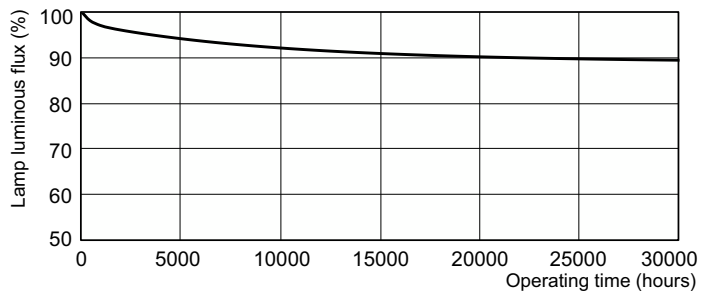

MASTER TL-D Super 80

MASTER TL-D Super 80 58W/827 1SL/25

MASTER TL-D Super 80 mit 26 mm Röhrendurchmesser bietet eine hohe Effizienz (lm/W) mit sehr guter Farbwiedergabe. Die Lampe kann in allen existierenden Leuchten mit TL-D Lampen eingesetzt werden.

Produkt Daten

Elektrische Kenndaten		Farbwiedergabeindex (CRI)	
Stromverbrauch	59,4 W		82
Lampenstrom (Nom)	0,670 A	Dimmen	
Allgemeine Eigenschaften		Dimmbar	Ja
Sockel	G13 [Medium Bi-Pin Fluorescent]	Mechanische Kenndaten	
Referenz für die Flussmessung	Sphere	Kolbenform	T8 [26 mm (T8)]
Lichttechnische Daten		Zulassungen und Anwendungseigenschaften	
Farbcode	827 [CCT of 2700K]	Energieeffizienzklasse	G
Lichtstrom	5.240 lm	Quecksilbergehalt (Nom)	1,7 mg
Lichtfarbe	Glühlampenweiß	Energieverbrauch kWh/1.000 Std.	60 kWh
Farbkoordinate X (Nom)	0,463	EPREL Registrierungsnummer	423392
Farbkoordinate Y (Nom)	0,42	Produktdaten	
Ähnlichste Farbtemperatur (Nom)	2700 K	Full EOC	871150063210440
Lichtleistung (spezifiziert) (Nom)	90 lm/W		

Abmessungsskizzen

Product	D (max)	A (max)	B (max)	B (min)	C (max)
MASTER TL-D Super 80 58W/827 1SL/25	28 mm	1.500,0 mm	1.507,1 mm	1.504,7 mm	1.514,2 mm

Photometrische Daten

Spectral Power Distribution Colour - MASTER TL-D Super 80 58W/827 1SL/25

Lebensdauer

Life Expectancy Diagram - MASTER TL-D Super 80 58W/827 1SL/25

Life Expectancy Diagram - MASTER TL-D Super 80 58W/827 1SL/25

MASTER TL-D Super 80

Lebensdauer

Lumen Maintenance Diagram - MASTER TL-D Super 80 58W/827 1SL/25