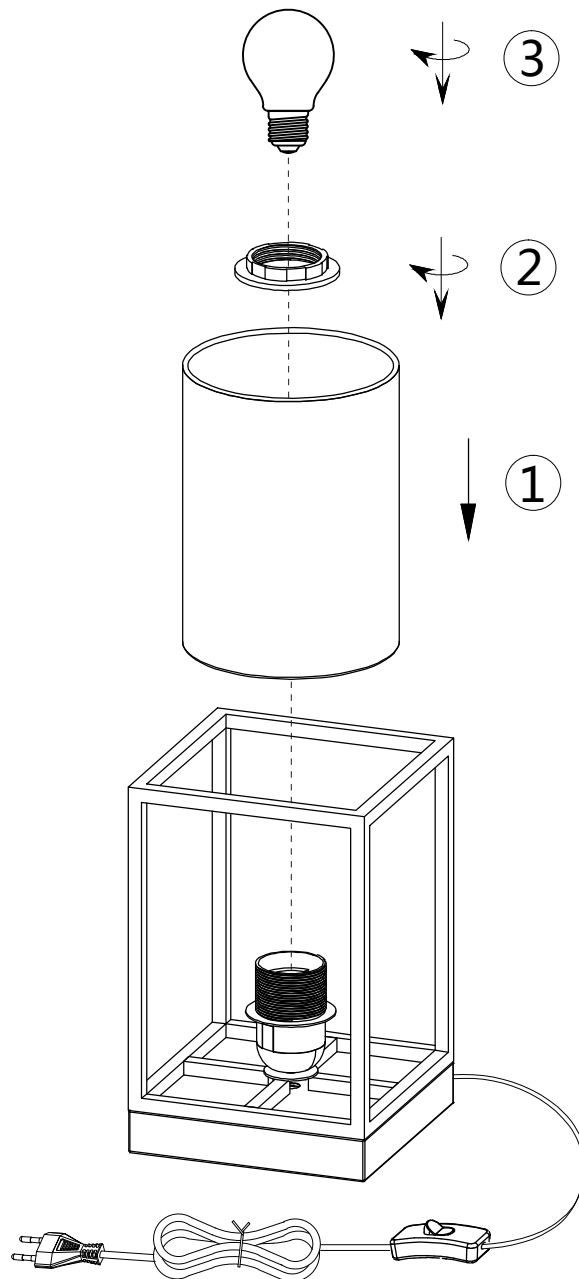

(SR) UPOZORENJE!

Prije početka montaže, pažljivo pročitajte sigurnosne upute!

(UK) ПОПЕРЕДЖЕННЯ!

Перед розбиранням, будь ласка, уважно прочитайте інструкції з техніки безпеки!

230V~50Hz
1 x E27 max.25W

trio-lighting.com/
503100144