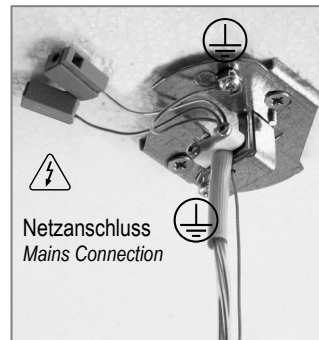

Befestigung am Profil / Fixing on the profile

LK-Z 045.103... + LK-Z 045.104...

Deckenbefestigung Drahtseilabhangung mit Einspeisung / Ceiling fixing wire-rope suspension with feeder

LK-Z 045.103...

Deckenbefestigung Drahtseilabhangung ohne Einspeisung / Ceiling fixing wire-rope suspension without feeder