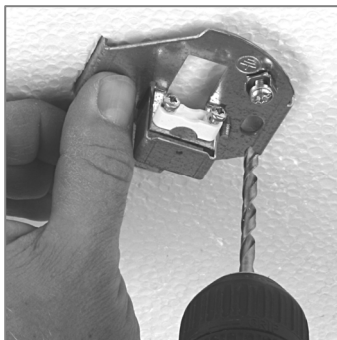

Befestigung am Profil / Fixing on the profile

LK-Z 045.103... + LK-Z 045.104...

Deckenbefestigung Drahtseilabhangung mit Einspeisung / Ceiling fixing wire-rope suspension with feeder

LK-Z 045.103...

Deckenbefestigung Drahtseilabhangung ohne Einspeisung / Ceiling fixing wire-rope suspension without feeder