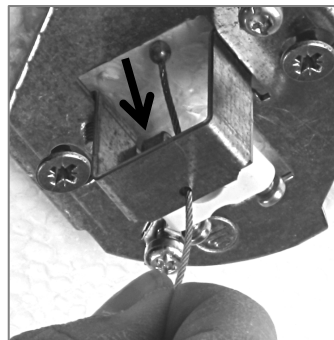

Befestigung am Profil / Fixing on the profile

LK-Z 045.103... + LK-Z 045.104...

Deckenbefestigung Drahtseilabhangung mit Einspeisung / Ceiling fixing wire-rope suspension with feeder

LK-Z 045.103...

Deckenbefestigung Drahtseilabhangung ohne Einspeisung / Ceiling fixing wire-rope suspension without feeder