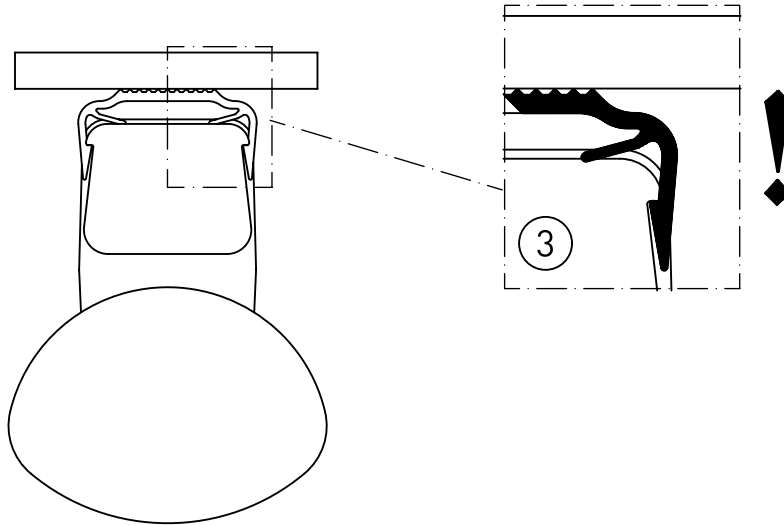

445...

IP65 IP67 IP69K

LED

230-240 V 0/50-60 Hz

Diese Leuchte enthält eine Lichtquelle der Energie-Effizienzklasse C
This Luminaire contains a light source of energy efficiency class C

NORKA

A

m 1500	1551	1280±80	3,6
m 1200	1251	980±80	2,0
Ausführung	L ±2	a	M [kg]

▽* = „Auch zur Verwendung in einer Umgebung, in der eine Ablagerung von leitfähigem Staub auf der Leuchte zu erwarten ist.“
 „Also for use in environments where an accumulation of conductive dust on the luminaire may be expected.“