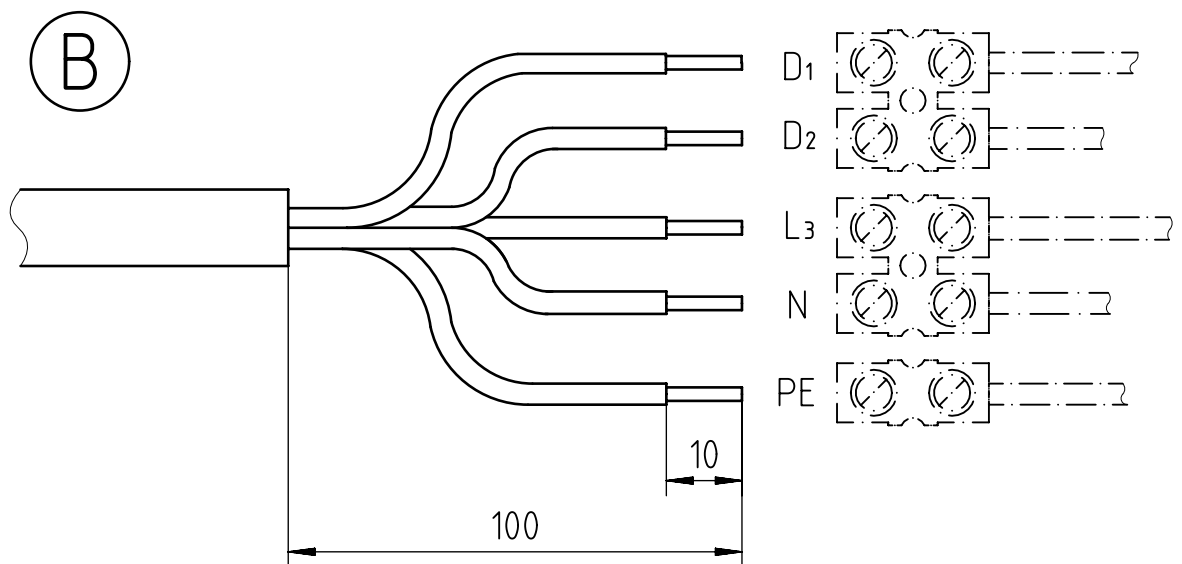

445...

IP65 IP67 IP69K

LED

230-240 V 0/50-60 Hz

Diese Leuchte enthält eine Lichtquelle der Energie-Effizienzklasse C
This Luminaire contains a light source of energy efficiency class C

NORKA

A

m 1500	1551	1280±80	3,6
m 1200	1251	980±80	2,0
Ausführung	L ±2	a	M [kg]

▽* = „Auch zur Verwendung in einer Umgebung, in der eine Ablagerung von leitfähigem Staub auf der Leuchte zu erwarten ist.“
 „Also for use in environments where an accumulation of conductive dust on the luminaire may be expected.“