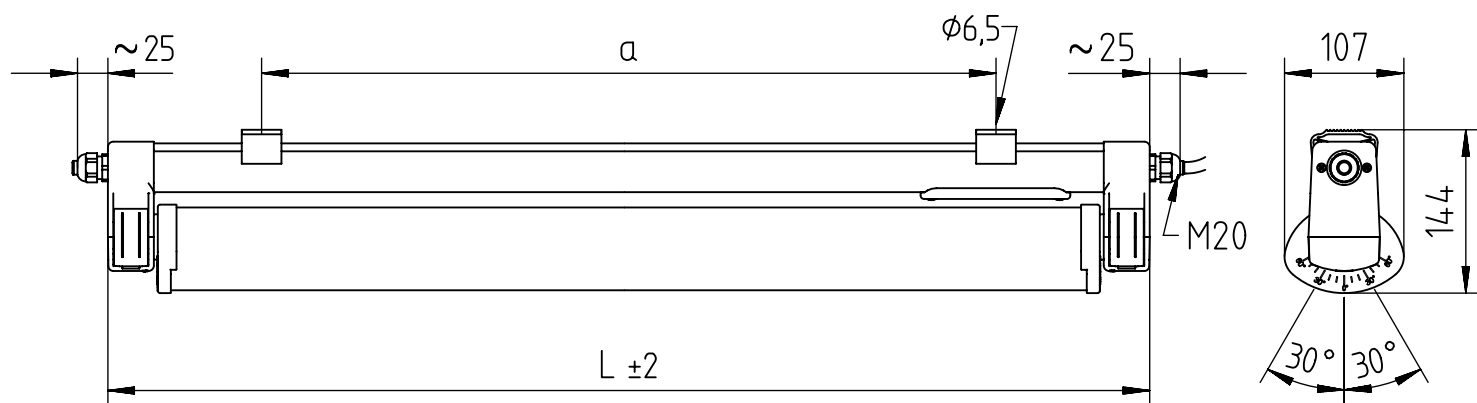

445...

IP65 IP67 IP69K

LED

230-240 V 0/50-60 Hz

Diese Leuchte enthält eine Lichtquelle der Energie-Effizienzklasse C
This Luminaire contains a light source of energy efficiency class C

NORKA

A

m 1500	1551	1280±80	3,6
m 1200	1251	980±80	2,0
Ausführung	L ±2	a	M [kg]