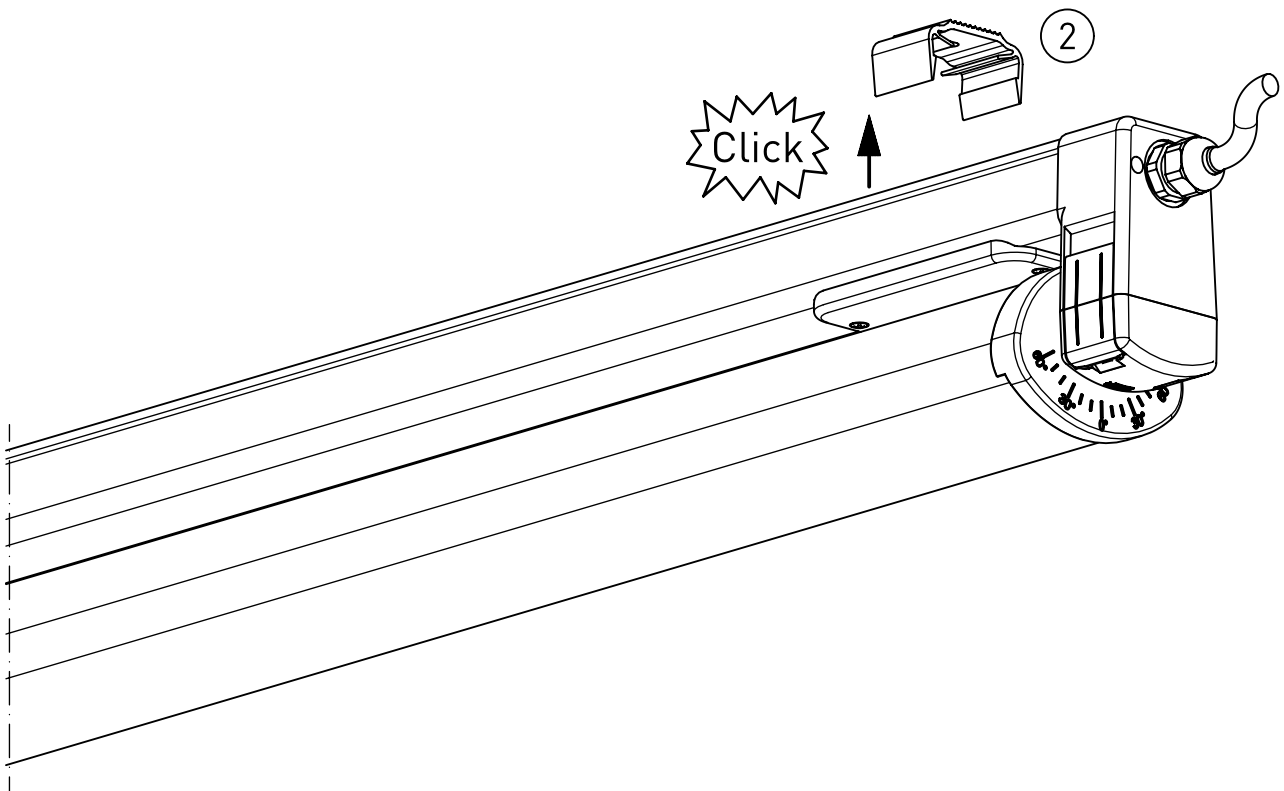

445...

IP65 IP67 IP69K

LED

230-240 V 0/50-60 Hz

Diese Leuchte enthält eine Lichtquelle der Energie-Effizienzklasse C
This Luminaire contains a light source of energy efficiency class C

NORKA

A

m 1500	1551	1280±80	3,6
m 1200	1251	980±80	2,0
Ausführung	L ±2	a	M [kg]