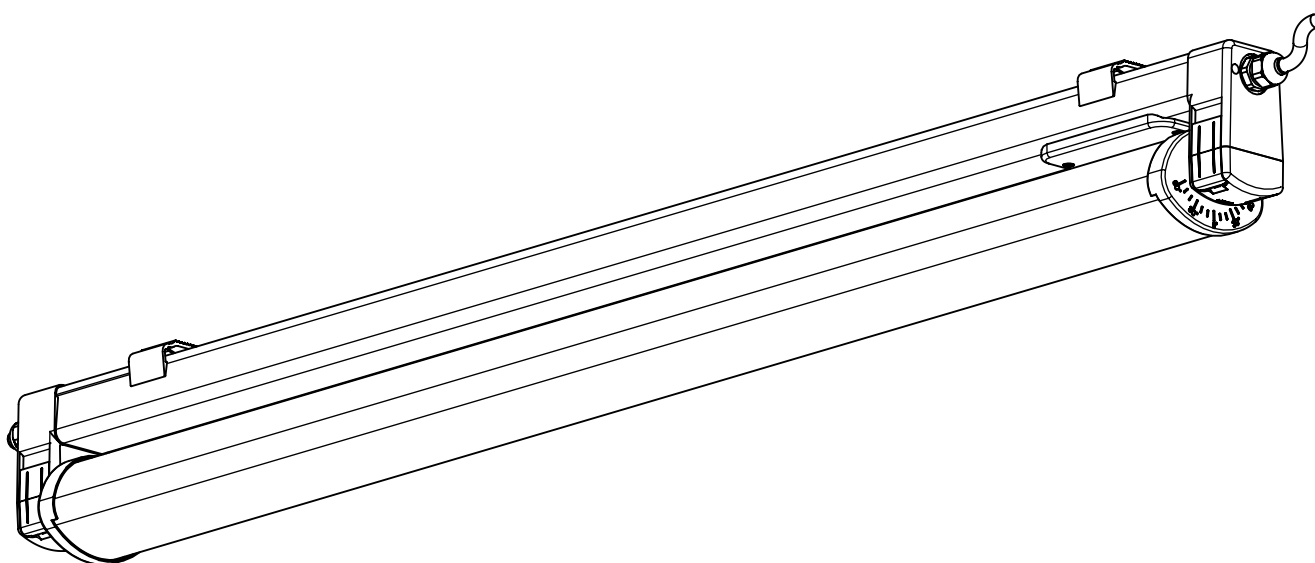

Montageanleitung 86181

- Ⓜ Mounting Instructions
- Ⓜ Notice de Montage
- Ⓜ Instrucciones de Montaje
- Ⓜ Istruzione per l'Installazione
- Ⓜ Instrucoes de montagem
- Ⓜ Monteringsvejledning
- Ⓜ Montage Voorschrift
- Ⓜ Montageanvisning
- Ⓜ Asennusohje
- Ⓜ Montasjeveiledning
- Ⓜ Instrukcja montażu

445...

IP65 IP67 IP69K

LED

230-240 V 0/50-60 Hz

Diese Leuchte enthält eine Lichtquelle der Energie-Effizienzklasse C
This Luminaire contains a light source of energy efficiency class C

NORKA

A

m 1500	1551	1280±80	3,6
m 1200	1251	980±80	2,0
Ausführung	L ±2	a	M [kg]