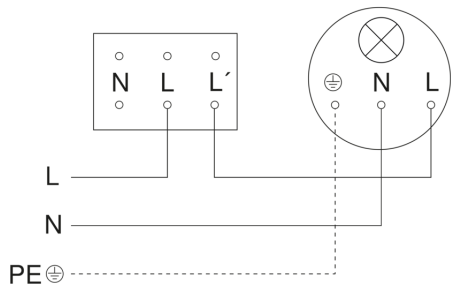

Bewegungsmelder - Professional Line

IR 2180 UP ECO

EAN 4007841 065003

Art.-Nr. 065003

IR 2180 UP ECO

EAN 4007841 065003

Art.-Nr. 065003

Schaltplan 2-Draht-Verkabelung

Schaltplan 3-Draht-Verkabelung

Schaltplan Vernetzung mehrerer Sensoren