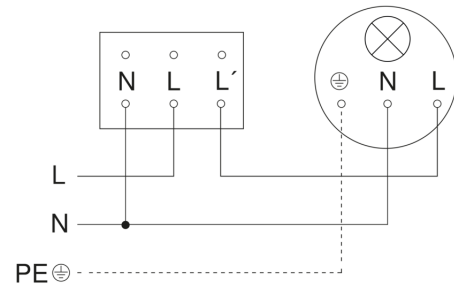

Bewegungsmelder - Professional Line

IR 2180 UP ECO

EAN 4007841 065003

Art.-Nr. 065003

IR 2180 UP ECO

EAN 4007841 065003

Art.-Nr. 065003

Schaltplan 2-Draht-Verkabelung

Schaltplan 3-Draht-Verkabelung

Schaltplan Vernetzung mehrerer Sensoren