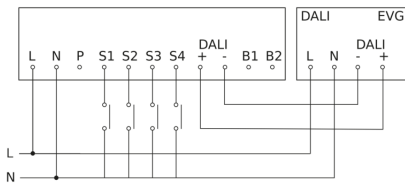

Präsenzmelder - Professional Line

IR Quattro HD 24m DALI plus

Aufputz
EAN 4007841 035273
Art.-Nr. 035273

IR Quattro HD 24m DALI plus

Aufputz
EAN 4007841 035273
Art.-Nr. 035273

Schaltplan Master

Schaltplan Master mit EVG aus

Schaltplan Master mit geschalteter Leuchte

Schaltplan Master-Slave und Master-Master Vernetzung