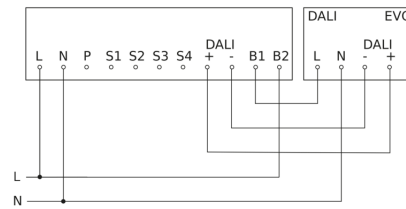

Präsenzmelder - Professional Line

IR Quattro HD 24m DALI plus

Aufputz
EAN 4007841 035273
Art.-Nr. 035273

IR Quattro HD 24m DALI plus

Aufputz
EAN 4007841 035273
Art.-Nr. 035273

Schaltplan Master

Schaltplan Master mit EVG aus

Schaltplan Master mit geschalteter Leuchte

Schaltplan Master-Slave und Master-Master Vernetzung