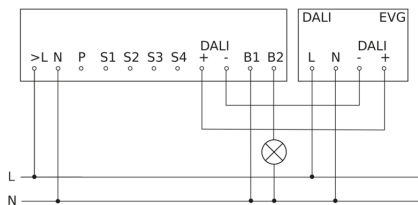

Präsenzmelder - Professional Line

IR Quattro HD 24m DALI plus

Aufputz
EAN 4007841 035273
Art.-Nr. 035273

IR Quattro HD 24m DALI plus

Aufputz
EAN 4007841 035273
Art.-Nr. 035273

Schaltplan Master

Schaltplan Master mit EVG aus

Schaltplan Master mit geschalteter Leuchte

Schaltplan Master-Slave und Master-Master Vernetzung