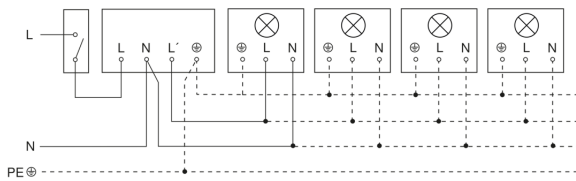

IS 2180-2

inox
EAN 4007841 603915
Art.-Nr. 603915

Schaltplan Leuchte ohne vorhandenen Nullleiter

Schaltplan Leuchte mit vorhandenem Nullleiter

Schaltplan Anschluss über Serienschalter für Hand- und Automatik-Betrieb

Schaltplan Anschluss 4-fach Tasterkoppler an DALI2 APC