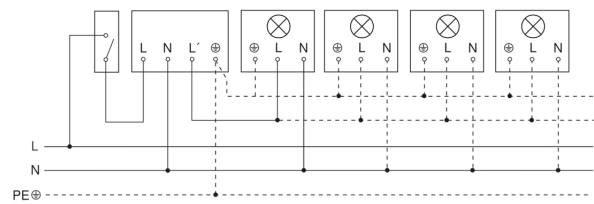

IS 2180-2

inox
EAN 4007841 603915
Art.-Nr. 603915

Schaltplan Leuchte ohne vorhandenen Nullleiter

Schaltplan Leuchte mit vorhandenem Nullleiter

Schaltplan Anschluss über Serienschalter für Hand- und Automatik-Betrieb

Schaltplan Anschluss 4-fach Tasterkoppler an DALI2 APC