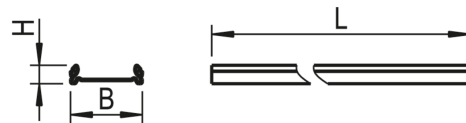

Maßzeichnung

Zubehör

Artikelbezeichnung	Artikelnummer	Produktbeschreibung
VLSBKD-AD DICHT. BLINDABDDECK.	1207191AD	Dichtung Blindabdeckung VLBK/VLBKM...-SI für IP54, 1 Stück
VLSBKD-SW DICHT. BLINDABDDECK.	1207191SW	Dichtung Blindabdeckung VLBK/VLBKM...-SW für IP54, 1 Stück
VLSBKD DICHTUNG BLINDABDECKUNG	1207191	Dichtung für Blindabdeckung VLBK/VLBKM IP54, 1 Stück