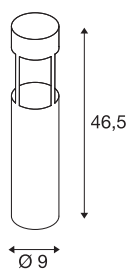

SLOTS 45

Outdoor Standleuchte, LED, 3000K, rost, Ø/H 9/46,5 cm, 4,5 W

In der aus Aluminium gefertigten Standleuchte SLOTS 45 wird durch ein COB LED-Modul ein indirekt abstrahlendes warmweißes Licht erzeugt. Mit ihrer Schutzart IP44 ist sie für den Außenbereich geeignet. Optional ist ein Schraubenset sowie eine Verbindungsbox zum sicheren, elektrischem Anschluss im runden Leuchtenschaft verfügbar. Ein Betonankerset befindet sich im Lieferumfang.

TECHNISCHE DATEN

Art. Nr.	231817
IP Code	IP 44
Montage	Aufbau
Montagedetails	Boden
Primäre Nennspannung	220-240V ~50/60Hz
Schutzklasse	I
Wattage	4.5 W
minimale Umgebungstemperatur	-20 °C
maximale Umgebungstemperatur	45 °C
Höhe Einschaltstrom	3 A
Dauer Einschaltstrom	400 µs
Stroboskop-Effekt (SVM)	0.01
Lumen	200 lm
Lichtfarbtemperatur	3000 Kelvin
Abstrahlwinkel	68 °
Farbe	rost
LXXBXX Daten	L70B50
Lebensdauer	25000 h
Höhe	46.5 cm
Durchmesser	9 cm
Nettogewicht	1.312 kg
Bruttogewicht	1.615 kg

Lichtquelle

1100376	 The AEG logo, consisting of the letters 'A' and 'G' stacked vertically in a white box, followed by a yellow arrow pointing to the right containing the letter 'E'.	BIG WHITE Seite	675
---------	--	-----------------	-----