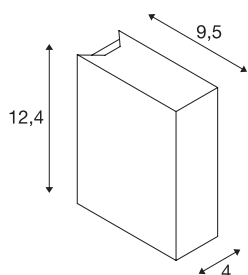

QUAD UP/DOWN 12

Wandleuchte, LED, 3000K, IP44, eckig, up/down, anthrazit, 6W

Die mit zwei leistungsstarken, warmweißen PowerLED bestückte Wandanbauleuchte QUAD 2 ist in mehreren Farbversionen verfügbar. Durch die gegenüberliegenden Leuchtflächen ergeben sich zwei gleichartige Lichtkegel (UP/DOWN). Der elektrische Anschluss der aus Aluminium gefertigten Leuchte erfolgt durch den verbauten Treiber an 230V Netzspannung. Durch die Schutzart IP44 ist die Leuchte für den Außenbereich geeignet. Diese Leuchte enthält eingebaute LED-Lampen.

TECHNISCHE DATEN

Art. Nr.	232475
Anzahl unterschiedliche Lichtauslässe	2
IP Code	IP 44
Montage	Aufbau
Montagedetails	Wand
Primäre Nennspannung	100-277V ~50/60Hz
Sekundär Strom / Spannung	700 mA
Schutzklasse	I
Wattage	6.4 W
minimale Umgebungstemperatur	-20 °C
maximale Umgebungstemperatur	50 °C
Höhe Einschaltstrom	5 A
Dauer Einschaltstrom	25 µs
Stroboskop-Effekt (SVM)	0.02
Lumen	250 lm
Lichtfarbtemperatur	3000 Kelvin
Abstrahlwinkel	60 °
Farbe	anthrazit
LXXBXX Daten	L70B50
Lebensdauer	30000 h
Breite	4 cm
Höhe	12.4 cm

Lichtquelle

916521	 The logo for AGG, consisting of the letters 'A' and 'G' stacked vertically in a white box, followed by a red arrow pointing to the right containing the letter 'G'.
Tiefe	9.5 cm
Nettogewicht	0.648 kg
Bruttogewicht	0.699 kg