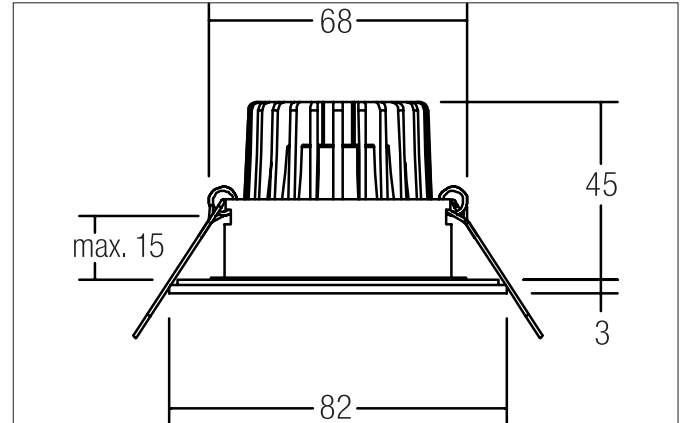

ITANSA-R BB 15 LED-Einbaudownlightset, V4A, IP54, schaltbar
 Artikel-Nr. 38375083

Licht.
 Für Generationen.

Ausschreibungstext
 Rundes LED-Einbaudownlightset, V4A, IP54, schaltbar, werkzeugloser Deckeneinbau mittels Einbaufedern. Deckenausschnitt Ø 68 mm, Einbautiefe 45 mm, Außendurchmesser 82 mm, Gewicht 0,244 kg, Reflektor silber mit rotationssymmetrisch tief-breit-strahlender Lichtstärkeverteilung. Optimale Lichtverteilung durch eine Abdeckung Glas transparent., Bemessungslichtstrom 680 lm, Bemessungsleistung 1 x 6 W, Lichtfarbe warmweiß, ähnlichste Farbtemperatur (CCT) 3.000 K, allgemeiner Farbwiedergabeindex CRI > 80, Lebensdauer L80/B20 bei 25 °C: 50.000 h, Gehäusewerkstoff: Edelstahl / Aluminium / Glas, Farbe: schwarz, zulässige Umgebungstemperatur (ta): -20 °C - +25 °C, Schutzklasse (EN 61140): II, Schutzart (DIN EN 60529): IP54 bei Einbau in geschlossenen Decken. Mit elektronischem Betriebsgerät, schaltbar.

Artikeldaten	
Artikel-Nr.	38375083
GTIN	4251433957744
Serienname	ITANSA-R BB15
Kurzbeschreibung	LED-Einbaudownlightset, V4A, IP54, schaltbar
Material	Edelstahl / Aluminium / Glas
Farbe	schwarz
Ausführung der Oberfläche	matt
Form	rund
Außendurchmesser	82 mm
Einbaudurchmesser	68 mm
Einbautiefe	45 mm
Aufbauhöhe	3 mm
Nettogewicht	0,244 kg

ITANSA-R BB 15 LED-Einbaudownlightset, V4A, IP54, schaltbar
 Artikel-Nr. 38375083

Licht.
 Für Generationen.

Logistische Daten	
Bruttogewicht	0,28 kg
Länge Verpackung	95 mm
Breite Verpackung	75 mm
Höhe Verpackung	95 mm
Entsorgung am Ende der Lebensdauer	Das Produkt darf nicht mit dem Hausmüll entsorgt werden. Sie sind verpflichtet, solche Elektro-Altgeräte separat zu entsorgen. Informieren Sie sich bitte bei Ihrer Kommune über die Möglichkeiten der geregelten Entsorgung. Mit der getrennten Entsorgung führen Sie die Altgeräte dem Recycling oder anderen Formen der Wiederverwertung zu. Sie helfen damit zu vermeiden, dass u. U. belastende Stoffe in die Umwelt gelangen.