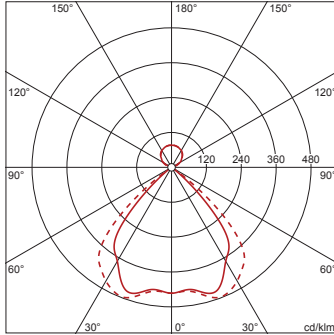

Arktika® 21, Office-Leuchte, primäre Entblendung mit Wabenrastrer, aus Kunststoff, Alu bedampft, hochglänzend, Lichtaustritt: direkt/indirekt strahlend, primäre Lichtcharakteristik: symmetrisch, Montageart: abgehängte Montage, LED, Bemessungslichtstrom: 3.670lm, Lichtausbeute: 120lm/W, Lichtfarbe: 830, Farbtemperatur: 3000K, Vorschaltgerät: EVG, mit Klemme, 3polig, Netzanschluss: 220..240V, AC, 50/60Hz, Bemessungsleistung: 31W, Gehäuse, aus Aluminium, pulverbeschichtet, verkehrsweiß (RAL 9016), 1längig, Länge: 1.250mm, Breite: 120mm, Höhe: 8mm, Schutzart (gesamt): IP20, Schutzklasse (gesamt): SK II (Schutzisoliert), Prüfzeichen: CE, Verpackungseinheit: 1 Stück

IP 20

4052899488793
5MB2512L30830

LED 3000K / CRI ≥ 80 Φ_N 3670 lm

Bestückung: LED
Gew. (kg): 1,8
GTIN (EAN): 4052899488793