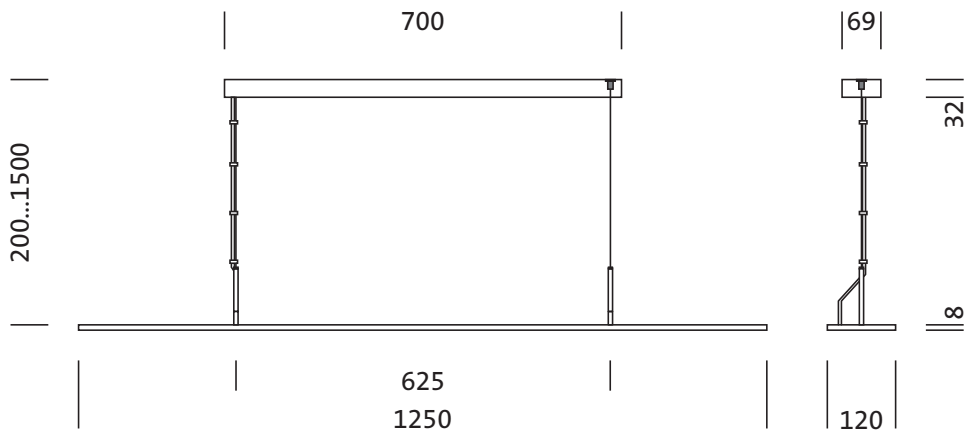

Montage

- Montageart, Montageort: abgehängte Montage, an der Seilabhängung, an der Decke
- Empfohlene Abhängehöhe: 0,2..1,5m

Elektrischer Anschluss

- Anschluss: Klemme, 3polig
- Nennspannung: 220..240V, 50/60Hz, AC

Abmessung, Gewicht

- Länge: 1250mm
- Breite: 120mm
- Höhe: 8mm
- Gewicht: 1,8kg

Lebensdauer

- Bemessungslebensdauer: 50000h (L80/B50) bei UT = 25°C

Bestell-Nr.: 5MB2512L30830 | GTIN (EAN): 4052899488793

Maße: Arkt21Off-Leu,LED,3670lm830,EVG,dir/ind