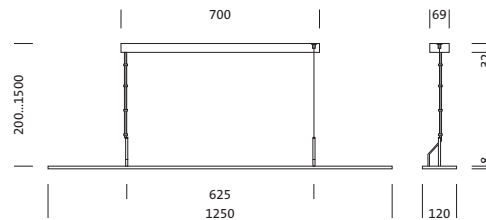

Bestell-Nr.: 5MB2512L30830 | **GTIN (EAN):** 4052899488793

Produktbeschreibung: Arktika® 21 Off-Leu, LED, 3670lm830, EVG, dir/ind

Arktika® 21, Office-Leuchte, primäre Entblendung mit Wabenrastrer, aus Kunststoff, Alu bedampft, hochglänzend, Lichtaustritt: direkt/indirekt strahlend, primäre Lichtcharakteristik: symmetrisch, Montageart: abgehängte Montage, LED, Bemessungslichtstrom: 3.670lm, Lichtausbeute: 120lm/W, Lichtfarbe: 830, Farbtemperatur: 3000K, Vorschaltgerät: EVG, mit Klemme, 3polig, Netzanschluss: 220..240V, AC, 50/60Hz, Bemessungsleistung: 31W, Gehäuse, aus Aluminium, pulverbeschichtet, verkehrsweiß (RAL 9016), 1längig, Länge: 1.250mm, Breite: 120mm, Höhe: 8mm, Schutzart (gesamt): IP20, Schutzklasse (gesamt): SK II (Schutzisoliert), Prüfzeichen: CE, Verpackungseinheit: 1 Stück

IP 20

4052899488793
5MB2512L30830

LED 3000K / CRI ≥ 80 Φ_N 3670 lm

Bestückung: LED
Gew. (kg): 1,8
GTIN (EAN): 4052899488793