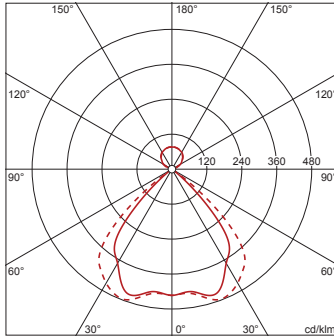

Bestell-Nr.: 5MB2512L30830 | **GTIN (EAN):** 4052899488793

Planungsdaten: Arkt21Off-Leu,LED,3670lm830,EVG,dir/ind

5MB2512L30830: 1x LED
3000K / CRI ≥ 80

4052899488793
5MB2512L30830

LED 3000K / CRI ≥ 80 ϕ_N 3670 lm

$\phi_{\downarrow}$ 79% $\phi_{\uparrow}$ 21%

Leuchtdichten (cd/m²)

	C 0/180	C 90/270
L₈₀	181	271
L₇₀	244	247
L₆₅	303	283

UGR 17,8 18,4

X 4H Y 8H ρ 70/50/20 S 0,25H

Anzahl Leuchten im Raum

Reflexionsgrad 70/50/20

Em(lx)	100		200		500	
	Lh(m)	20 m²	Lh(m)	20 m²	Lh(m)	20 m²
2,5	3,0	2,5	3,0	2,5	3,0	
0,7	0,8	1,4	1,6	3,6	4,0	
1,2	1,3	2,4	2,6	6,0	6,5	
1,5	1,7	3,0	3,3	7,5	8,3	
1,8	2,0	3,7	4,0	9,1	10,0	
2,8	2,9	5,6	5,8	14	15	
3,5	3,8	7,1	7,5	18	19	
17	17	34	34	84	86	

Wartungsfaktor 0,8

Rh = Lh + 0,5 m

Bei der Ausführungsplanung zur Elektroinstallation ist zwingend die Montageanleitung zu beachten (zu finden unter www.siteco.com)

Toleranzen bezogen auf thermische, elektrische und photometrische Daten entsprechend IEC 62722

Stand 09.09.2023 - Änderungen und Irrtümer vorbehalten - Vergewissern Sie sich, dass Sie immer den neuesten Stand verwenden -